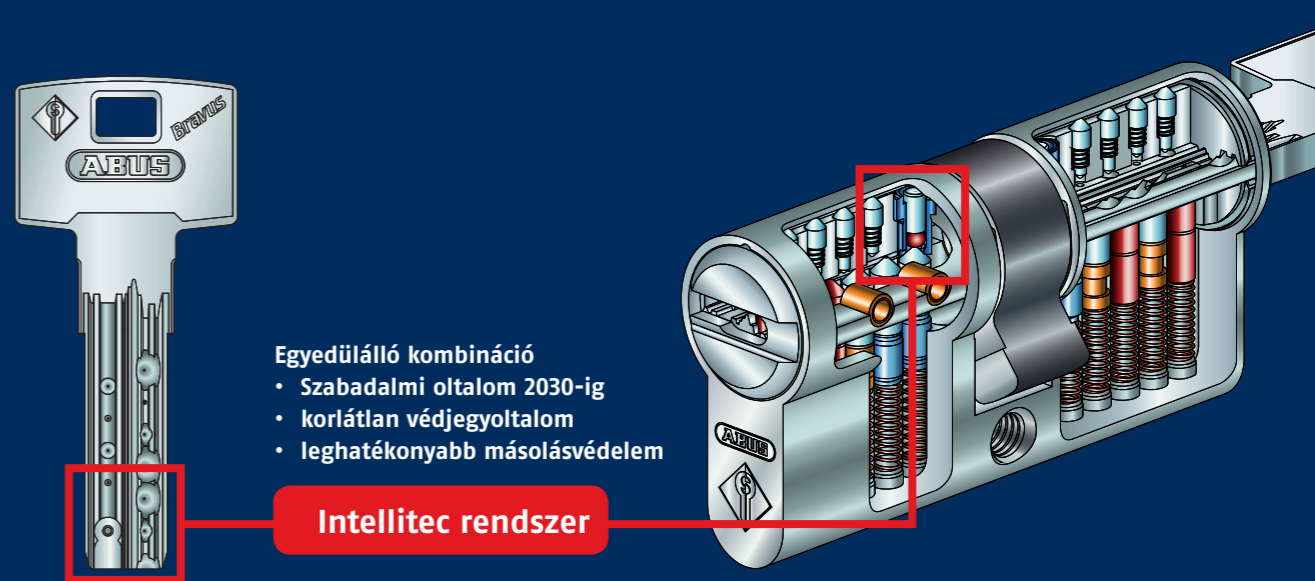

Bravus.2000 Zárrendszer

A Bravus.2000-es rendszer főbb jellemzői

- Legmagasabb szintű jogi és műszaki másolásvédelem • Szabadalmi oltalom 2030-ig*, védjegyjoltalom korlátlan • Kényelmes, stabil fűrt kulcs • Vízszintes kulcsnyílás • A legmagasabb szintű másolás elleni védelem az Intellitec rendszernek köszönhetően
- Alkalmos kis és közepes méretű zárrendszerekhez
- Gazdaságosankombinálható Bravus.1000, Bravus.3000 vagy Bravus.4000 rendszerekkel

Műszaki adatok

- 2. biztonsági szint a Bravus rendszerben
- Szabadalmaztatott Intellitec rendszer
- 6-csapos rendszer
- 10 rugós csap 2 csapsorban
- 14 mm-es hengerátmérő

Szabadalmaztatva: Intellitec rendszer