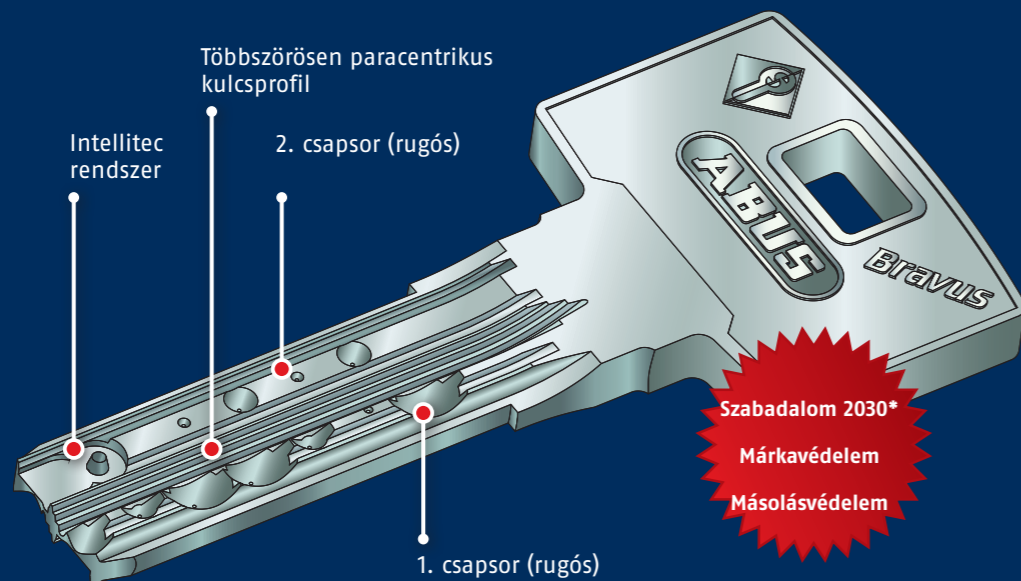

Bravus.2000 Zárrendszer

A Bravus.2000-es rendszer főbb jellemzői

- Legmagasabb szintű jogi és műszaki másolásvédelem • Szabadalmi oltalom 2030-ig*, védjegyjoltalom korlátlan • Kényelmes, stabil fűrt kulcs • Vízszintes kulcsnyílás • A legmagasabb szintű másolás elleni védelem az Intellitec rendszernek köszönhetően
- Alkalmos kis és közepes méretű zárrendszerekhez
- Gazdaságosankombinálható Bravus.1000, Bravus.3000 vagy Bravus.4000 rendszerekkel

Műszaki adatok

- 2. biztonsági szint a Bravus rendszerben
- Szabadalmaztatott Intellitec rendszer
- 6-csapos rendszer
- 10 rugós csap 2 csapsorban
- 14 mm-es hengerátmérő

Szabadalmaztatva: Intellitec rendszer