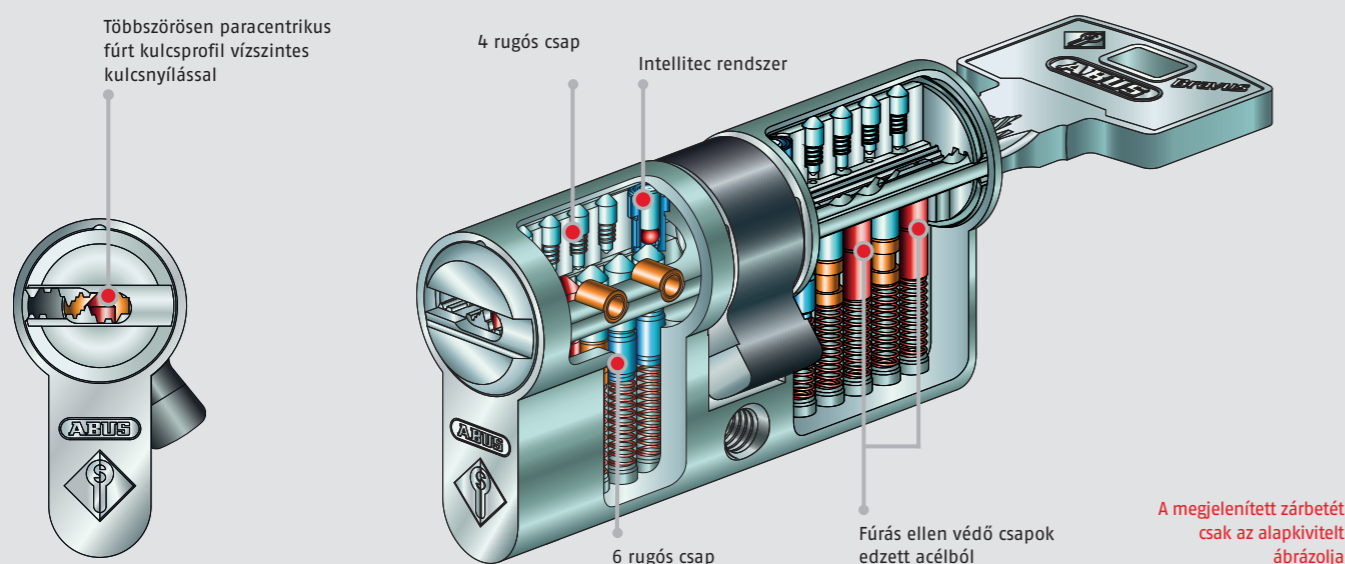

Bravus.2000 Intellitec rendszerrel