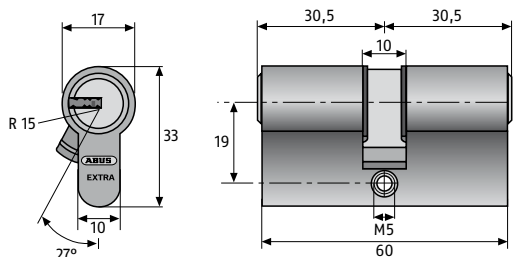

E50 Zárbetét

Security Tech Germany

Hengerzárbetét E50

Hengerzárbetét

ABUS fúrt kulcsos zárbetét DIN EN 1303 szabvány szerint

Felhasználási területek

- Ház- és lakás bejárati ajtókhöz

Használat

- Egyforma zárlattal szerelhető ABUS zárbetétekkel

Technológia:

- Paracentrikus kulcsprofil
- Finomnyitás/letapogatás elleni védelem
- 5 csapos zárszerkezet
- 3 db kulcs
- MABISZ minősítés

Típusok:

- Kétoldalas zárbetét (E50)

Színválaszték:

- N = nikkell

A biztonság megnyugtató érzése

A biztonság megnyugtató érzése