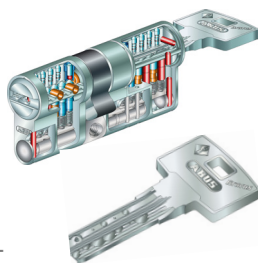

Bravus 2000 MX

- 2030-ig jogilag védett kulcsprofil
- 10 aktív csap 2 sorban
- Másolásvédelem: speciális Intellitec rendszer
- Vésznyitó funkció
- "Bumping key" elleni védelem
- Törésvédelem (speciális acélhíd)
- Fúrásvédelem, Letapogatás elleni védelem, Biztonsági kártya (Security card)
- Teljesskörű MABISZ minősítés