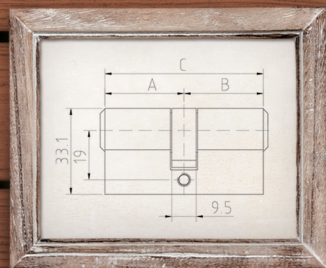

Precíz működés a HomeTec Pro alapja

A hengerzárbetét a bejárati ajtó lelke, kiemelt fontosságú a támadásokkal szembeni védekezésben. Ennek ellenére számos esetben elavult, alacsony biztonságú záruk kerülnek beszerelésre – pl. törésvédelem vagy vészfunkció nélkül. Itt ajánlunk néhány megfelelő hengerzárbetét, amelyek bizonyítottan ellenállnak a támadásoknak. Az alábbi zárbetéteket a DIN 18252 és az EN 1303 szabványnak megfelelően gyártották, teljesskörű MABISZ ajánlással rendelkeznek, vészfunkcióval ellátottak és minden tekintetben alkalmasak az Abus HomeTec Pro-hoz.

Bravus 2000 MX

- 2030-ig jogilag védett kulcsprofil
- 10 aktív csap 2 sorban
- Másolásvédelem: speciális Intellitec rendszer
- Vésznyitó funkció
- "Bumping key" elleni védelem
- Törésvédelem (speciális acélhíd)
- Fúrásvédelem, Letapogatás elleni védelem, Biztonsági kártya (Security card)
- Teljesskörű MABISZ minősítés

Zolit 2000

- 2034-ig jogilag védett kulcsprofil
- 6 aktív és 2 passzív csap 2 sorban
- Másolásvédelem: speciális Intop rendszer
- Vésznyitó funkció
- "Bumping key" elleni védelem
- Törésvédelem, Erősített fúrásvédelem, Letapogatás elleni védelem, Biztonsági kártya (Security card)
- Teljesskörű MABISZ minősítés

D10

- 10 csap 2 csapsorban
- Megerősített fúrás- és maghúzás elleni védelem, edzett acélcsapok
- Vésznyitó funkció
- Finomnyitás/letapogatás elleni védelem, Biztonsági kártya
- Hosszú kulcsnyak
- Teljesskörű MABISZ minősítés