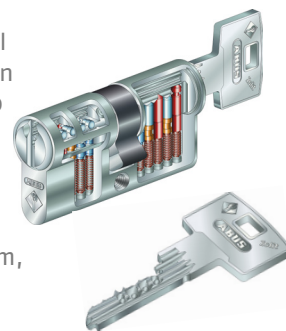

Zolit 2000

- 2034-ig jogilag védett kulcsprofil
- 6 aktív és 2 passzív csap 2 sorban
- Másolásvédelem: speciális Intop rendszer
- Vésznyitó funkció
- "Bumping key" elleni védelem
- Törésvédelem, Erősített fúrásvédelem, Letapogatás elleni védelem, Biztonsági kártya (Security card)
- Teljesskörű MABISZ minősítés