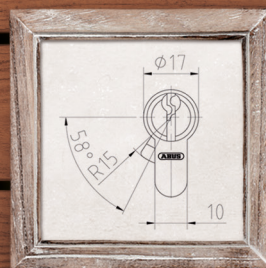

Precíz működés a HomeTec Pro alapja

A hengerzárbetét a bejárati ajtó lelke, kiemelt fontosságú a támadásokkal szembeni védekezésben. Ennek ellenére számos esetben elavult, alacsony biztonságú záruk kerülnek beszerelésre – pl. törésvédelem vagy vészfunkció nélkül. Itt ajánlunk néhány megfelelő hengerzárbetét, amelyek bizonyítottan ellenállnak a támadásoknak. Az alábbi zárbetéteket a DIN 18252 és az EN 1303 szabványnak megfelelően gyártották, teljesskörű MABISZ ajánlással rendelkeznek, vészfunkcióval ellátottak és minden tekintetben alkalmasak az Abus HomeTec Pro-hoz.

Bravus 2000 MX

- 2030-ig jogilag védett kulcsprofil
- 10 aktív csap 2 sorban
- Másolásvédelem: speciális Intellitec rendszer
- Vésznyitó funkció
- "Bumping key" elleni védelem
- Törésvédelem (speciális acélhíd)
- Fúrásvédelem, Letapogatás elleni védelem, Biztonsági kártya (Security card)
- Teljesskörű MABISZ minősítés

Zolit 2000

- 2034-ig jogilag védett kulcsprofil
- 6 aktív és 2 passzív csap 2 sorban
- Másolásvédelem: speciális Intop rendszer
- Vésznyitó funkció
- "Bumping key" elleni védelem
- Törésvédelem, Erősített fúrásvédelem, Letapogatás elleni védelem, Biztonsági kártya (Security card)
- Teljesskörű MABISZ minősítés

D10

- 10 csap 2 csapsorban
- Megerősített fúrás- és maghúzás elleni védelem, edzett acélcsapok
- Vésznyitó funkció
- Finomnyitás/letapogatás elleni védelem, Biztonsági kártya
- Hosszú kulcsnyak
- Teljesskörű MABISZ minősítés