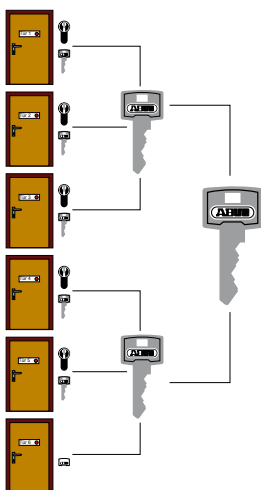

PS 88

- zártisztító spray
- alkalmas zárszerkezetek karbantartására