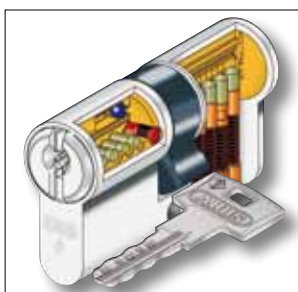

ABUS-Pfaffenheim zárrendszerek

- egyedi zárlatok
- azonos zárlatú zárbetétek
- speciális zárbetétek (ovál, kapcsoló, stb.)
- zárrendszerek (központi, fő- és vezérkulcsos rendszerek)