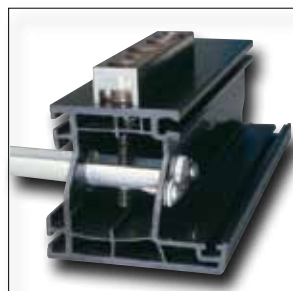

BA

- rögzítőrúd ablakzárak felszereléséhez
- segítségével az ablakzárak megfelelően rögzíthetők az ablakkeretre (pl. nem megfelelő vagy fémmerevítő hiánya esetén)