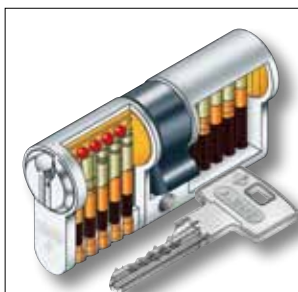

PS 88

- zártisztító spray
- alkalmas zárszerkezetek karbantartására