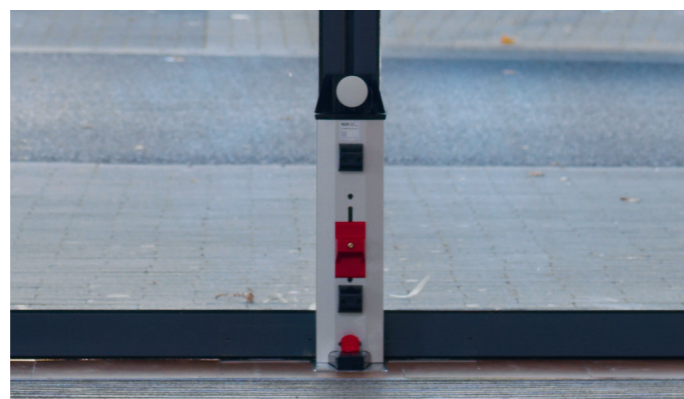

Problémamentes napi használat:

A tolóajtózár felszereléséhez csupán a három záró elemet kell a helyére tenni és bezárni. A nyitvatartási idő alatt a zárat egy fali tartó segítségével el lehet tenni, így nem zavarja a napi üzletmenetet.