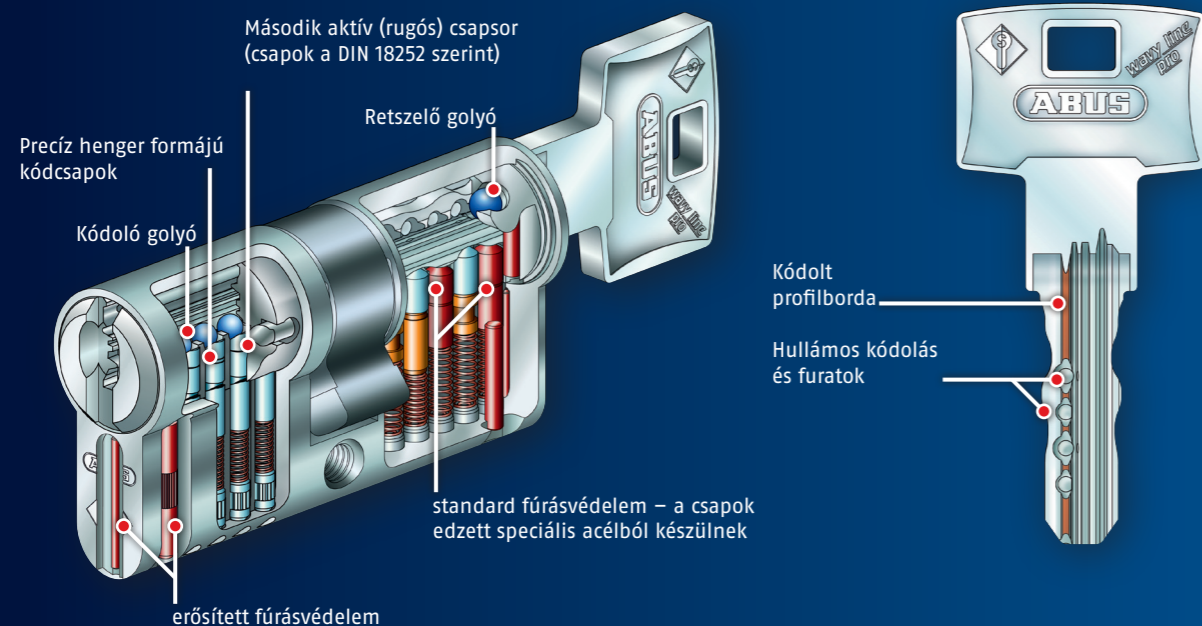

Security Tech Germany

Security Tech Germany

A referenciák bizalmat nyújtanak

A Stralsund-i OZEANEUM ABUS fűrt kulcsos rendszerrel lett felszerelve.

© Johannes-Maria Schlorke, 2008

Tanácsadás és tervezés

A megfelelő és biztonságos zárrendszer alapja a megfelelő tervezés. Munkatársaink és partnereink telefonon illetve a helyszínen készséggel állnak az Önök rendelkezésére. Kérjük keressen meg bennünket.

Az ábrák az erősített fúrásvédelmet ábrázolják

Jogosultság ellenőrzés 3 dimenzióban

- 6 csap az első csapsorban
- további csapok a 2. csapsorban
- reteszelő golyó kapcsolatban egy kódolt profilbordával

Kódolt profilborda reteszelő golyóval

- A reteszelő golyó blokkol a manipulációs kísérleteknél (pl. letapogatás)
- A rosszul kódolt profilbordával történő nyitási kísérletet a reteszelő golyó megghiúsítja
- Hiányzó profilborda esetén blokkol a reteszelő golyó

Alapvető rendszerelőnyök

- Az akár tíz csap és a reteszelő golyó magas biztonságot garantál
- Komfortos használat a fűrt kulcsos technológiának köszönhetően
- Függőleges kulcsnyílás
- Nagyon stabil és formatervezett kulcs
- 14 mm-es hengerátmérő
- A szabadalmaztatott rendszer jogilag védett másolásvédelmet nyújt
- Gyártás a DIN EN 1303, DIN 18252 és ISO 9001:2008 szerint