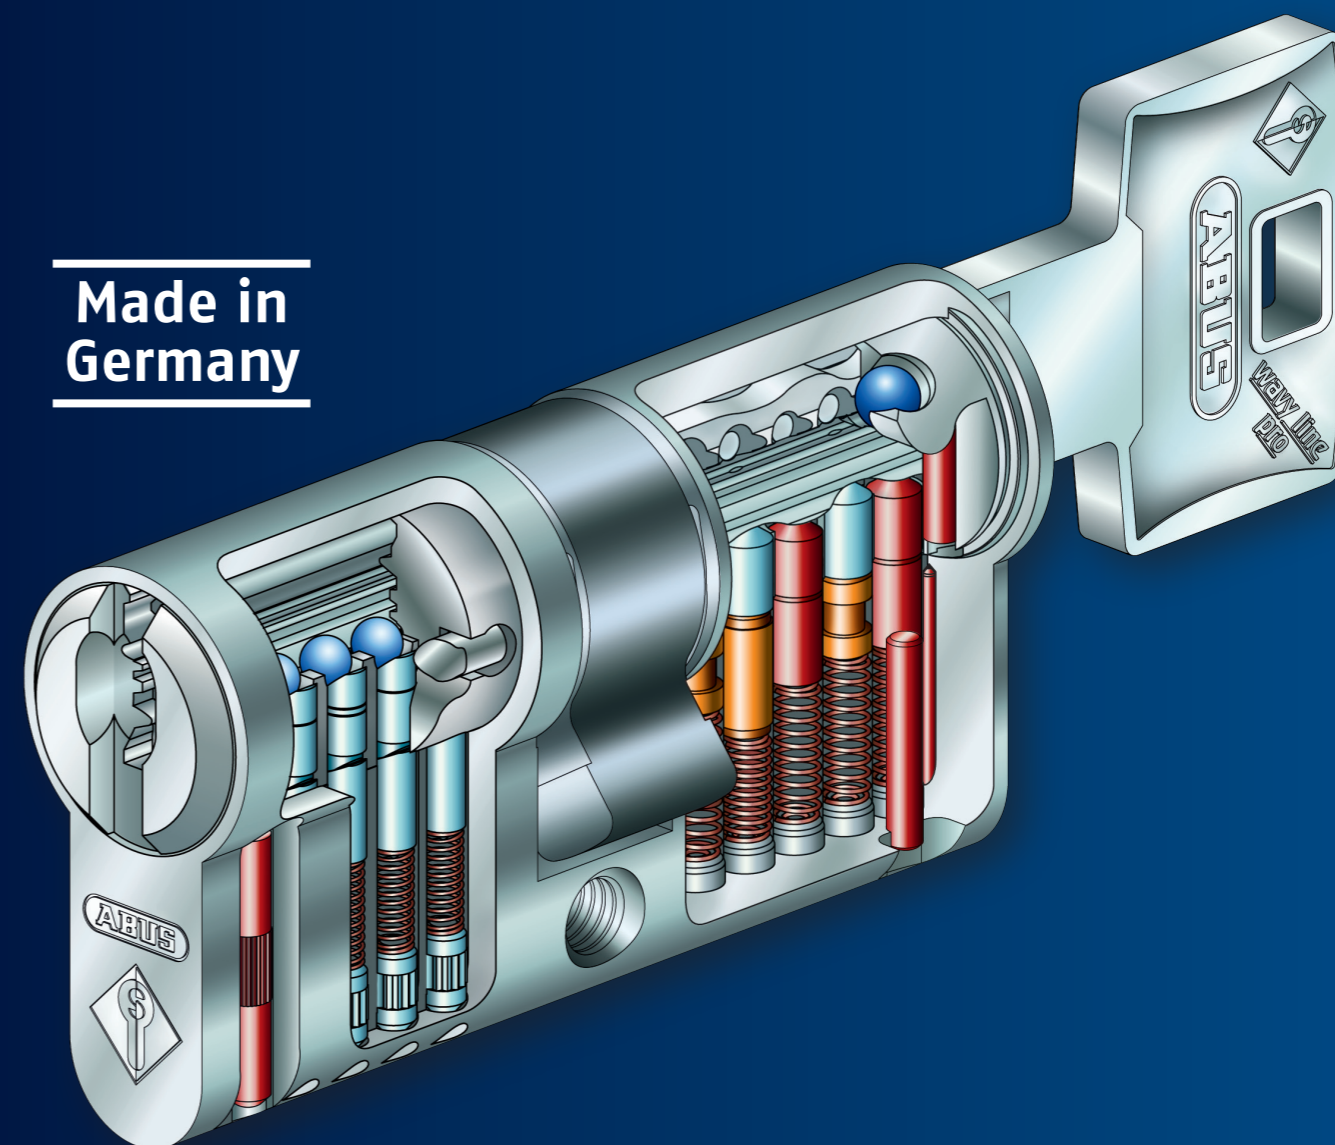

Wavy Line pro

Fűrt kulcsos rendszer hullámos kulcsprofillal

Made in
Germany