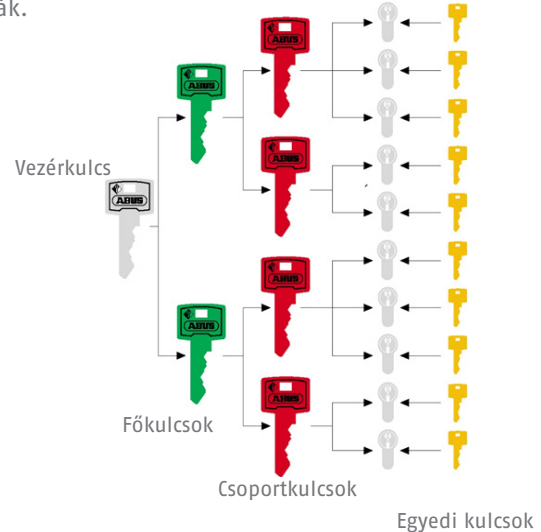

Security Tech Germany

ABUS Zárrendszerek Testreszabott biztonság

www.abus.hu

Azonos zárlatú rendszer Családi házakhoz

Minden zárbetét ugyanazzal a zárlattal rendelkezik. A különböző zárok pl. egy családi házban a bejárat, hátsó ajtó, kapu, garázs, a pince, a tároló stb. ugyanazzal a kulccsal nyitható.

Központi zárrendszer Társasházakhoz

Minden lakó a saját kulcsával tudja nyitni a saját lakását és a közös helységeket (pl. lépcsőház, szeméttároló, pince, tetőki-járat), de a többi lakás nyitására nincs jogosultsága.

Főkulcsos zárrendszer Vállalatok, intézmények részére

A főkulcs minden, a zárrendszerben található zárbetétet nyit, miközben az egyes zárok saját, egyedi kulccsal működtethetők. Panziók, kis- és közepes szállodák, irodaépületek számára kiváló, ahol fontos, hogy belépési jogosultságok testre szabhatók legyenek.

Vezérkulcsos zárrendszer Vállalatok, intézmények részére

Több főkulcsos rendszerből áll össze. A fölrendelt kulcsok (csoportkulcs, főkulcs, vezérkulcs) minden, neki alárendelt zárbetétet nyitnak. Az egyedi kulcsok csak az adott zárbetétet nyitják.