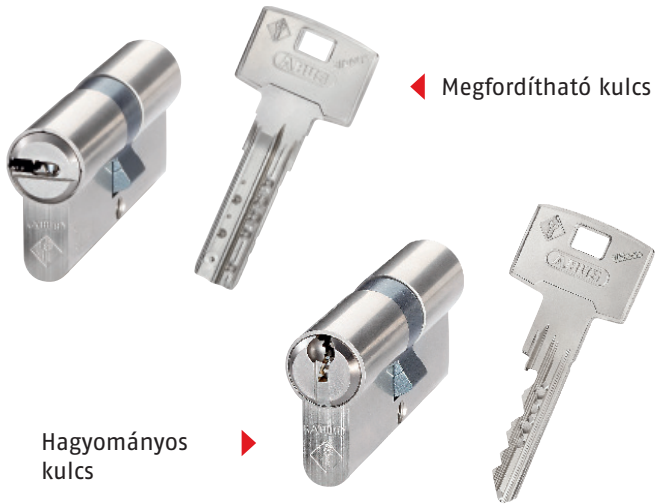

ABUS Zárrendszerek előnyei

Zárrendszerek kényelmes, megfordítható kulccsal

- Horizontális kulcsbehelyezés; erős, masszív megfordítható kulccsal
- Szabadalmi védelem, márkavédelem, másolásvédelem
- Maximális védelem az illetéktelen kulcsmásolással, a hengerzár manipulációs nyitásával, magkihúzásos nyitással szemben a szabadalomvédett technológiának köszönhetően

Zárrendszerek hagyományos kulcsokkal

- Vertikális kulcs behelyezés; erős hagyományos kulccsal
- Szabadalmi védelem, márkavédelem, másolásvédelem
- Hatékony védelem manipulációs nyitással és az illetéktelen kulcsmásolással szemben

Opcionális speciális lehetőségek

- Vészfunkció
- Különbőféle hengerzárbetét kivitel

Elektronikával kombinálható

CodeLoxx standard és proximity cilinderek.

Zárrendszerek további lehetőségei

Hengerzárak

Egyedi igény szerint a különböző hengerzárak azonos zárlatba vagy zárlati rendszerbe foglalhatók: