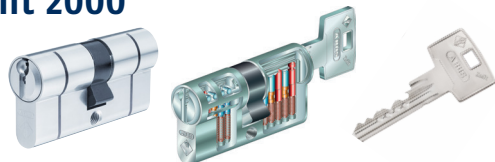

Vezérkulcsos zárrendszer Vállalatok, intézmények részére

Több főkulcsos rendszerből áll össze. A fölrendelt kulcsok (csoportkulcs, főkulcs, vezérkulcs) minden, neki alárendelt zárbetétet nyitnak. Az egyedi kulcsok csak az adott zárbetétet nyitják.

Bravus 2000 MX

Termékjellemzők:

- szabadalmi és jogi védelem 2030-ig
- 10 aktív csap 2 csapsorban
- másolásvédelem speciális **Intellitec** rendszerrel
- moduláris rendszer
- törésvédelem, fúrásvédelem, letapogatás elleni védelem, „bumping key” elleni védelem
- biztonsági kódkártya
- MABISZ ajánlással

D10

Termékjellemzők:

- megfordítható, fúrt kulcs; hosszú kulcsnyak
- 10 csap 2 különböző csapsorban
- vészfunkció
- kódkártya
- finomnyitás, letapogatás, fúrás és magkihúzás elleni védelem
- MABISZ ajánlással

Zolit 2000

Termékjellemzők:

- szabadalmi és jogi másolásvédelem 2034-ig
- 6 aktív és 2 passzív csap 2 csapsorban
- másolásvédelem speciális **Intop** rendszerrel
- törésvédelem, erősített fúrásvédelem, letapogatás elleni védelem, „bumping key” elleni védelem, biztonsági kódkártya
- vészfunkció
- MABISZ ajánlással