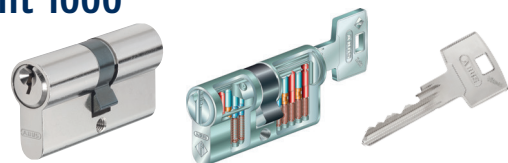

Bravus 2000 MX

Termékjellemzők:

- szabadalmi és jogi védelem 2030-ig
- 10 aktív csap 2 csapsorban
- másolásvédelem speciális **Intellitec** rendszerrel
- moduláris rendszer
- törésvédelem, fúrásvédelem, letapogatás elleni védelem, „bumping key” elleni védelem
- biztonsági kódkártya
- MABISZ ajánlással

D10

Termékjellemzők:

- megfordítható, fúrt kulcs; hosszú kulcsnyak
- 10 csap 2 különböző csapsorban
- vészfunkció
- kódkártya
- finomnyitás, letapogatás, fúrás és magkihúzás elleni védelem
- MABISZ ajánlással

Zolit 2000

Termékjellemzők:

- szabadalmi és jogi másolásvédelem 2034-ig
- 6 aktív és 2 passzív csap 2 csapsorban
- másolásvédelem speciális **Intop** rendszerrel
- törésvédelem, erősített fúrásvédelem, letapogatás elleni védelem, „bumping key” elleni védelem, biztonsági kódkártya
- vészfunkció
- MABISZ ajánlással

D6PS

Termékjellemzők:

- megfordítható, fúrt kulcs, hosszú kulcs kulcsnyak
- 6 csapos rendszer
- kódkártya
- finomnyitás, letapogatás, fúrás és maghúzás elleni védelem
- MABISZ ajánlással

Zolit 1000

Termékjellemzők: