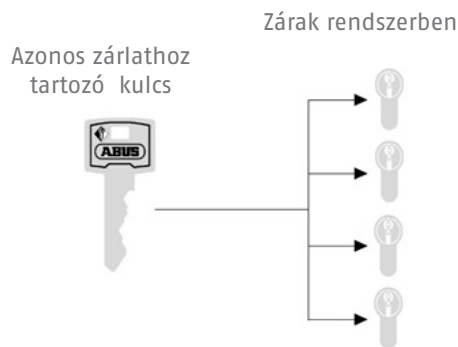

Security Tech Germany

ABUS Zárrendszerek Testreszabott biztonság

www.abus.hu

Azonos zárlatú rendszer Családi házakhoz

Minden zárbetét ugyanazzal a zárlattal rendelkezik. A különböző zárok pl. egy családi házban a bejárat, hátsó ajtó, kapu, garázs, a pince, a tároló stb. ugyanazzal a kulccsal nyitható.

Központi zárrendszer Társasházakhoz

Minden lakó a saját kulcsával tudja nyitni a saját lakását és a közös helységeket (pl. lépcsőház, szeméttároló, pince, tetőki-járat), de a többi lakás nyitására nincs jogosultsága.