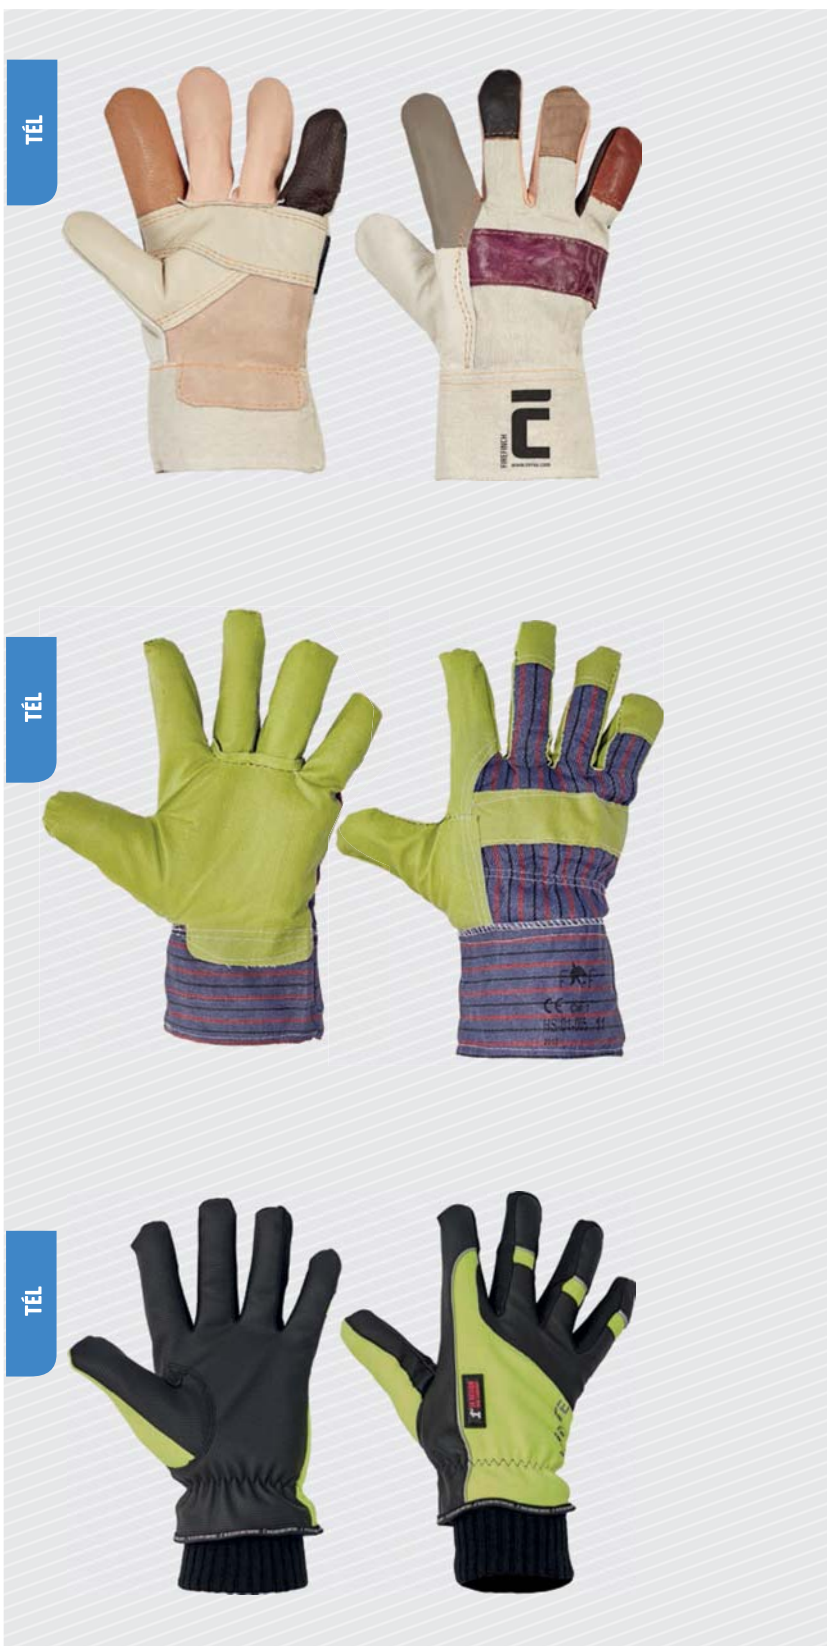

FIREFINCH

01010012 99 110
MOQ 12/72

méreték: 11
szín: színekombináció
anyag: marha bútorbőr / pamut
megerősítés: -
megerősített terület: -
varrás: igen

CHUKAR WINTER LIGHT HS-01-005 Fridrich & Fridrich

01010114 10 110
MOQ 12/72

méreték: 11
szín: színekombináció
anyag: pamut / poliészter / vinyl
megerősítés: -
megerősített terület: -
varrás: -

1st WINTER

01190015 60 XXX
MOQ 6/60

méreték: 8, 9, 10, 11
szín: fekete-sárga
anyag: nejlon / poliuretán / Thinsulate / bambusz / poliészter / pamut
megerősítés: -
megerősített terület: -
varrás: igen