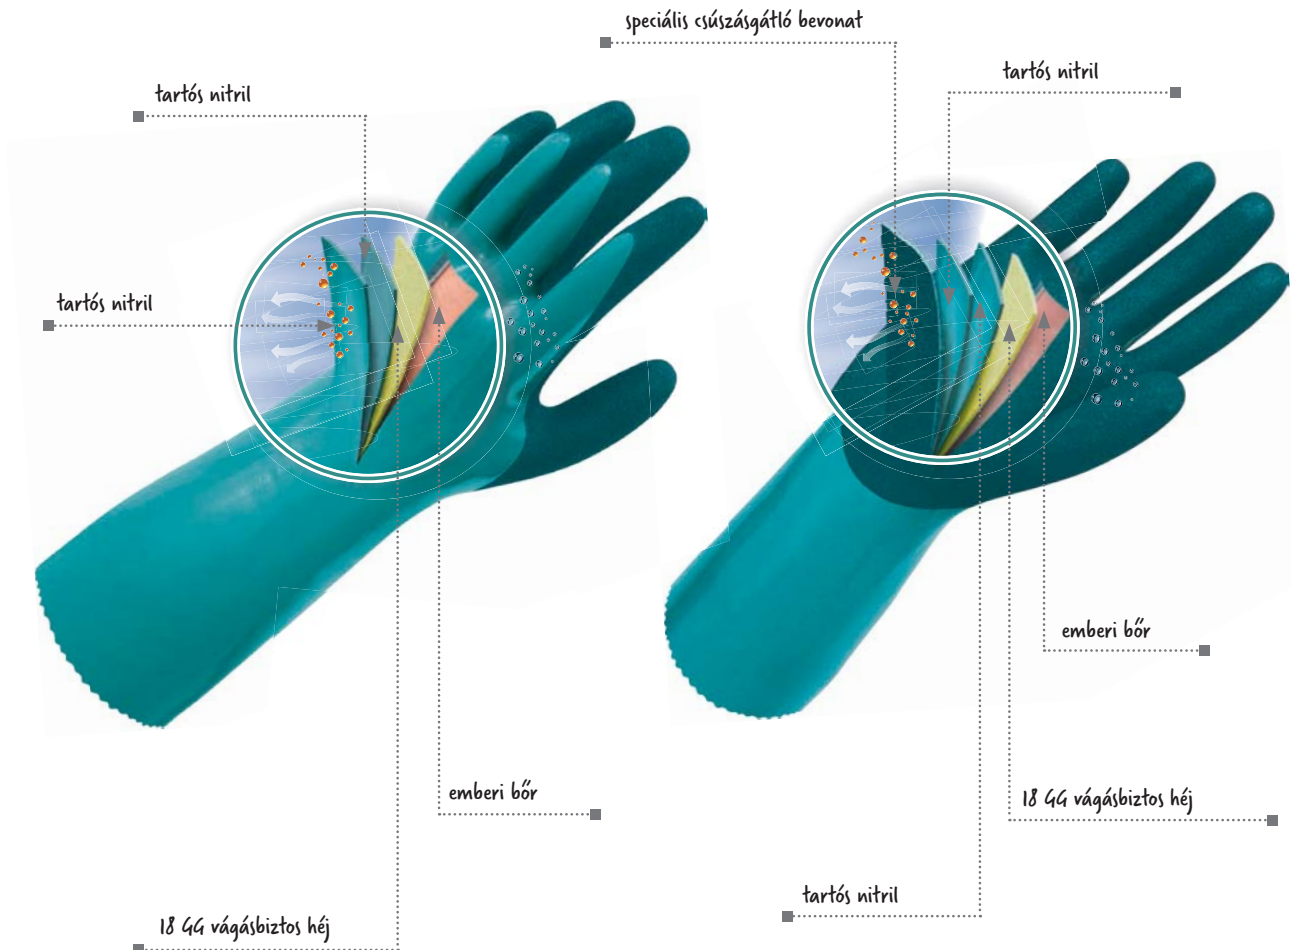

VEGYI VÉDELEM

VEGYI VÉDELEM

Az IMMER kesztyű keresztirányú rétegei elvezetik a folyadékot és szárazon tartják a felületét, így kiváló tapadást biztosít a szerszámok használata közben is. Hi-Vis színű 18GG vágásbiztos héj védi a kezét.

KÉZHÁT

TENYÉR