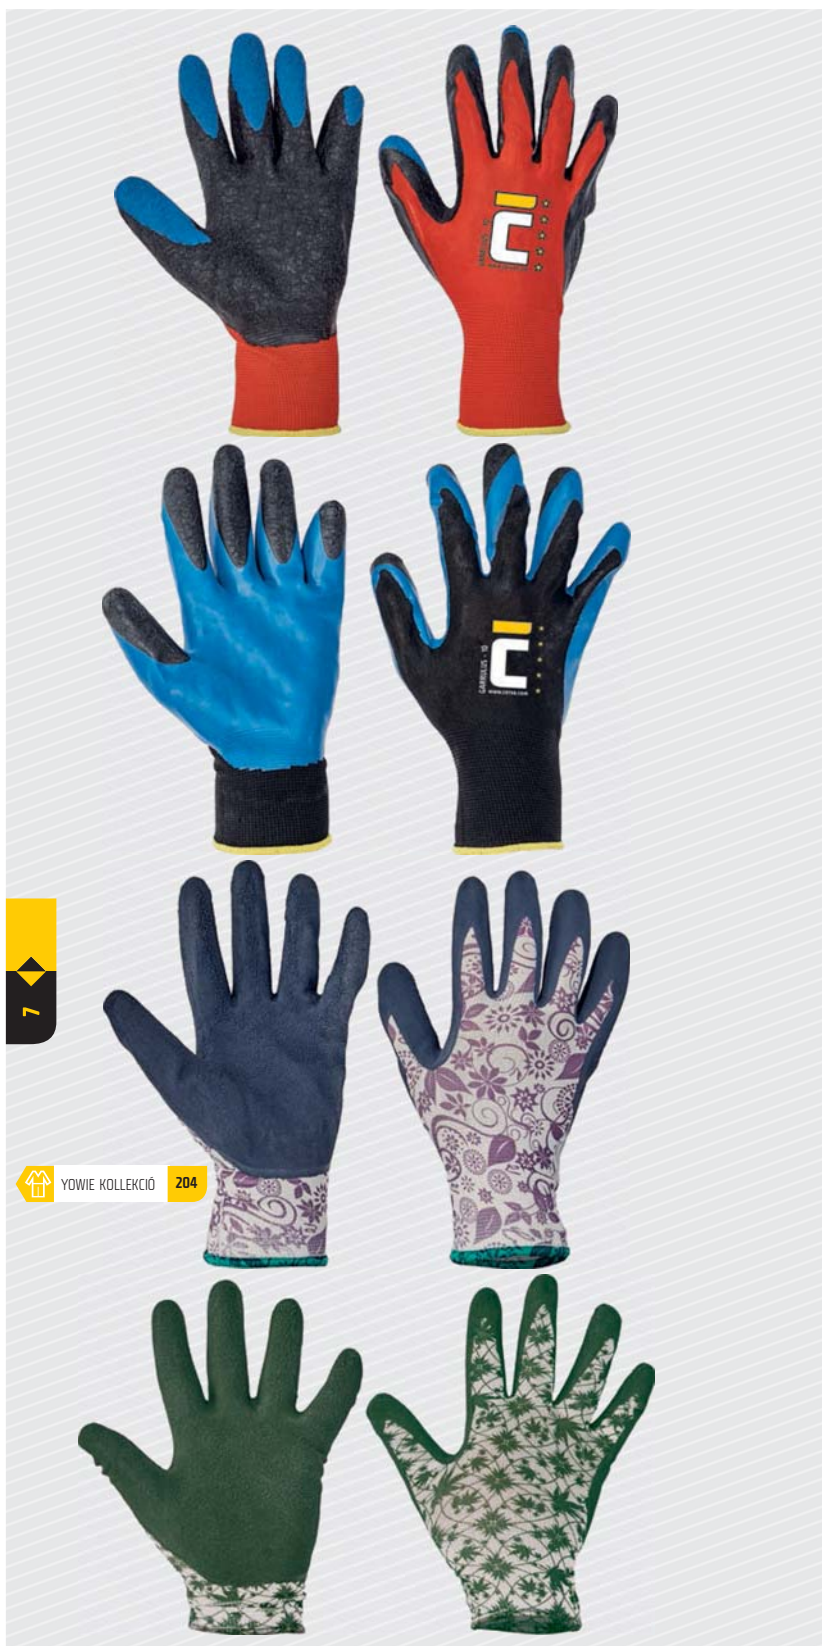

VANELLUS

01080093 20 XXX
MOQ 12/120

méretek:	8, 9, 10
szín:	piros-fekete-sötétkék
anyag:	poliészter
mártás:	latex
mártott felület:	tenyér + ujjak
második mártás anyag:	latex
második mártott felület:	ujjak
mandzsetta:	kötött
tűfinomság:	13

GARRULUS

01080092 60 XXX
MOQ 12/120

méretek:	8, 9, 10
szín:	fekete-sötétkék
anyag:	poliészter
mártás:	latex
mártott felület:	tenyér + ujjak
második mártás anyag:	latex
második mártott felület:	ujjak
mandzsetta:	kötött
tűfinomság:	13

PINTAIL

01080085 XX XXX
MOQ 12/120

méretek:	7, 8, 9
szín:	39 lila-sötétkék 87 zöld-barna

anyag:	nejlon
mártás:	latex
mártott felület:	tenyér + ujjak
mandzsetta:	kötött
tűfinomság:	13

| 39

| 87

GUILLEMOT

01080087 10 XXX
MOQ 12/120

méretek:	8, 9, 10
szín:	zöld-fehér
anyag:	nejlon
mártás:	latex
mártott felület:	tenyér + ujjak
mandzsetta:	kötött
tűfinomság:	13