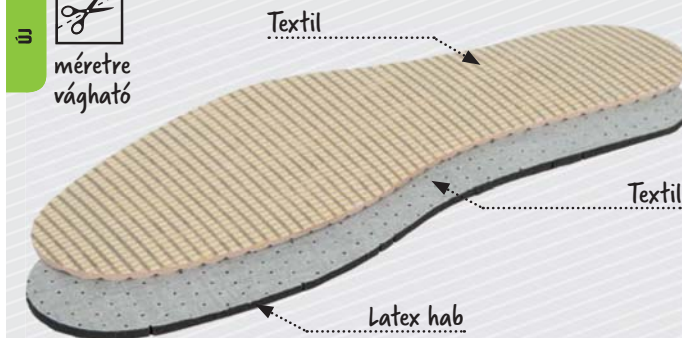

CURASKAPPI SUMMER 2 AZ 1-BEN TALPBETÉT

I 02080054 99 999

anyaga: textil / latex hab / aktív szén
méretek: UNI - vágható - minden dobozban 2 pár
talpbetét
szín: fekete

- » két különböző univerzális talpbetét minden lábbeli típushoz nyárra
- » antibakteriális tulajdonságok
- » segít elkerülni a kellemetlen szagokat és friss érzetet biztosít a lábnak
- » természetes összetevőkből készült

C

Ű

méretre
vágható