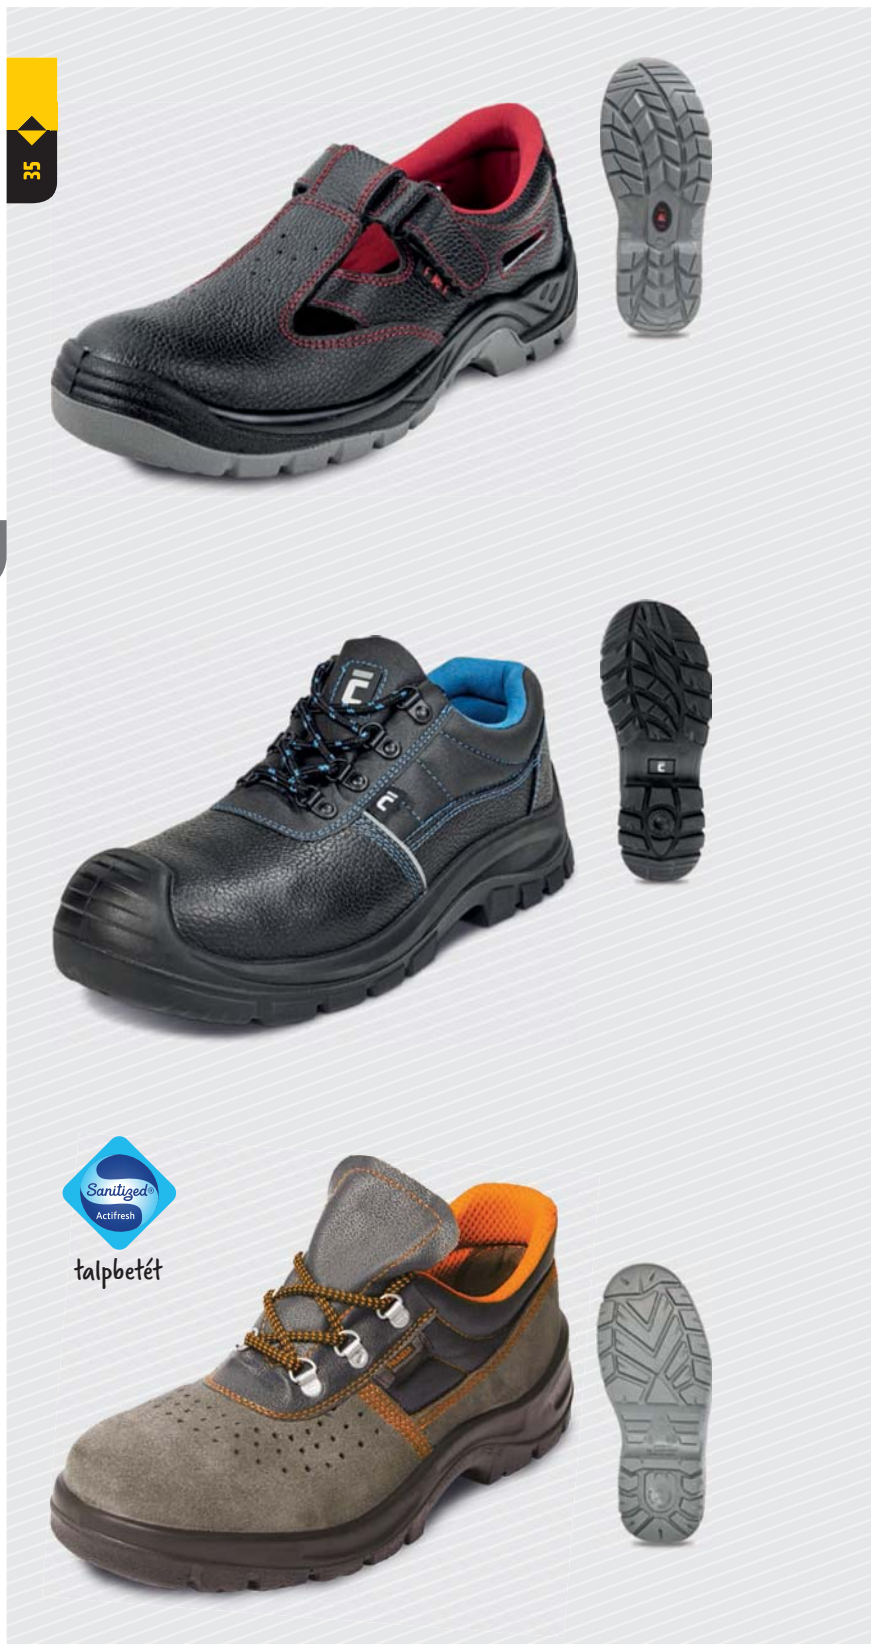

LAMBDA

S1 SRC FÉLCIPŐ

02010164 99 XXX
MOQ 1/10

méreték: 36, 37, 38, 39, 40, 41, 42, 43, 44, 45, 46, 47, 48
szín: szürke-narancs

felsőrész anyaga: szintetikus velúr
talp anyaga: kétrétegű PU talp
bélés anyaga: AIRNET háló
lábujjvédő anyaga: fém
tömeg: 570 g