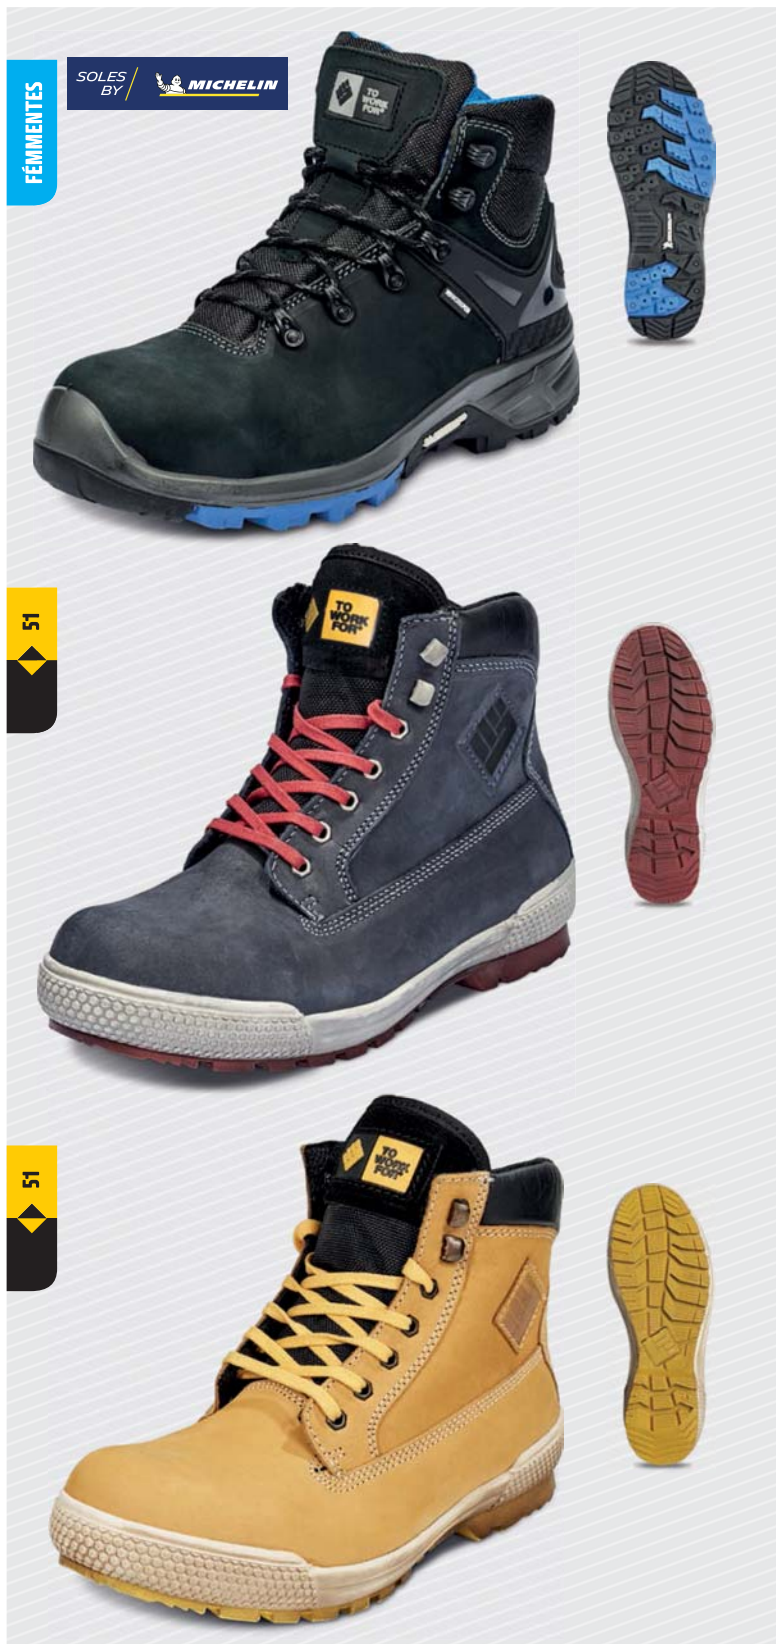

WHEELS MF S3 HRO SRC BAKANCS

02020710 60 XXX
MOQ 1/10

méreték: 39, 40, 41, 42, 43, 44, 45, 46, 47
szín: fekete-kék

felsőrész anyaga: "NUBUCK" színbőr
talp anyaga: PU / gumi
bélés anyaga: Poromax
lábujjvédő anyaga: polikarbonát
átszúrás elleni köztalp: fémmentes Q-Flex
tömeg: 680 g

LYNX S3 HRO SRC BAKANCS

02020550 42 XXX
MOQ 1/10

méreték: 36, 37, 38, 39, 40, 41, 42, 43, 44, 45, 46, 47, 48
méreték: 49, 50, 51 rendelésre
szín: sötétkék

felsőrész anyaga: "NUBUCK" színbőr
talp anyaga: kétrétegű gumi talp / nitril
bélés anyaga: 3D háló
lábujjvédő anyaga: polikarbonát
átszúrás elleni köztalp: fémmentes Q-Flex
tömeg: 710 g

TIGER S3 HRO SRC BAKANCS

02020551 84 XXX
MOQ 1/10

méreték: 38, 39, 40, 41, 42, 43, 44, 45, 46, 47, 48, 49, 50
méreték: 36, 37, 51 rendelésre
szín: bézs

felsőrész anyaga: "NUBUCK" színbőr
talp anyaga: kétrétegű gumi talp / nitril
bélés anyaga: 3D háló
lábujjvédő anyaga: polikarbonát
átszúrás elleni köztalp: fémmentes Q-Flex
tömeg: 710 g