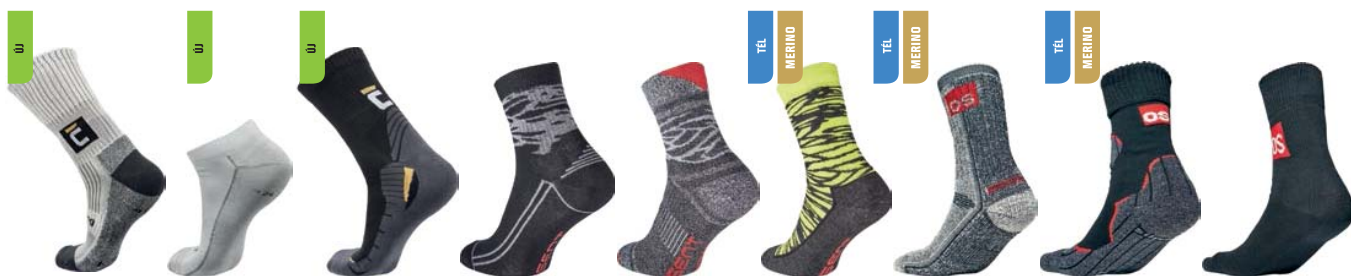

KRAZ BAMBOO 397 KEID BAMBOO LIGHT 397 KAUS 397 KATEA 398 OWAKA 398 OTATARA 398 HAMMEL 399 HOLTUM 399 FARUM 399