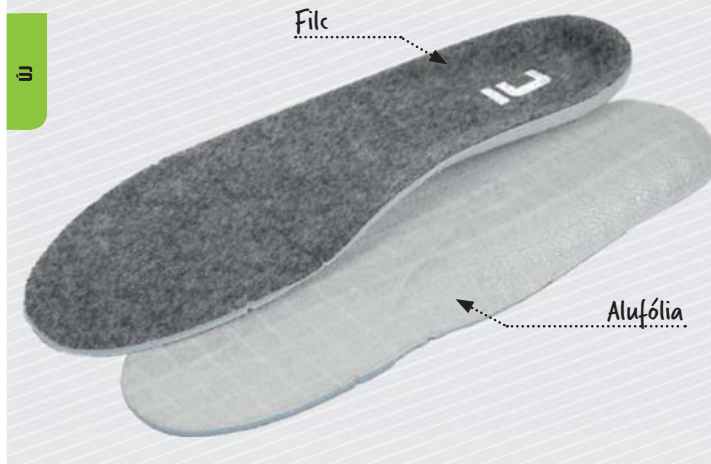

CURASKAPPI HARDWORKERS TALPBETÉT

02080057 00 XX0

anyaga: filc / viscolatex hab / alufólia
méretek: 36/37, 38/39, 40/41, 42/43, 44/45, 46/47
szín: szürke

- » kiválóan alkalmazható rendkívül alacsony hőmérsékleten (C1) és forró felületeken (H1)
- » a habréteg rendkívül kényelmes
- » nemezzréteg melegíti a lábat
- » az alumínium fóliaréteg szigetel, mind a rendkívüli hideggel, mind a hóval szemben