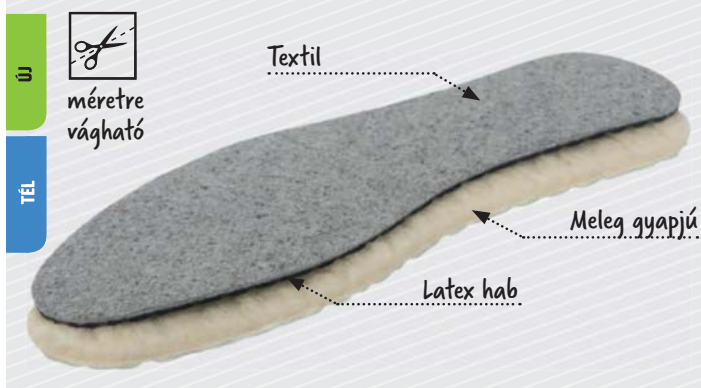

CURASKAPPI WINTER 2 AZ 1-BEN TALPBETÉT

I 02080055 99 999

anyaga: textil / latex hab / aktív szén / meleg gyapjú
méretek: UNI - vágható - minden dobozban 2 pár
talpbetét box

- » két különböző univerzális talpbetét minden lábbeli típushoz télre
- » segít elkerülni a kellemetlen szagokat és friss érzetet biztosít a lábnak
- » melegíti a lábat

C

Ű

méretre
vágható