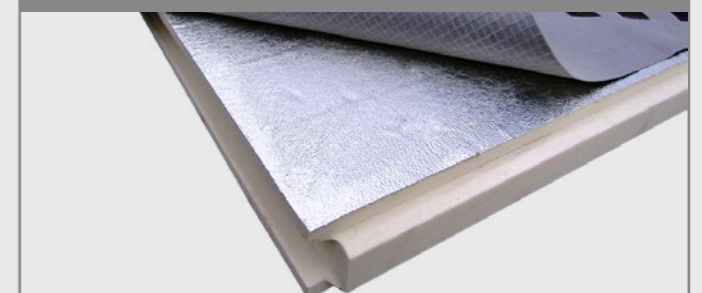

CREATON CREATHERM PLUS:

A CREATHERM PLUS ideális megoldást kínál minden új magastető számára. A táblák mindkét oldalán alufólia kasírozás található, amely telen a belső térből távozó meleg hősugarakat tartja vissza, nyáron pedig visszaveri a külső napsugárzást.