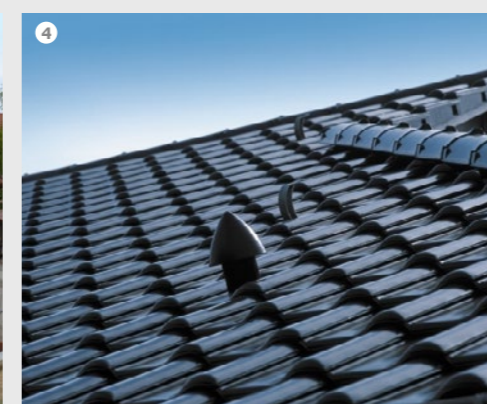

- 1 BALANCE, NUANCE palaszürke engóbozott
- 2 BALANCE, NUANCE rézvörös engóbozott
- 3 BALANCE, NUANCE sötétbarna engóbozott
- 4 BALANCE, NUANCE fekete engóbozott