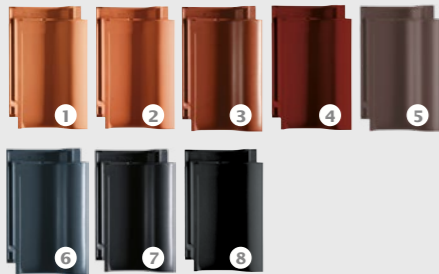

BALANCE

Déliés charme.

A lendületes hullámok dinamikus látványt nyújtanak és délies hangulatot kölcsönöznek az épületnek.

Nagy formátumának köszönhetően gazdaságos megoldás (8,4 db/m²).

Dupla horonykialakítású a tökéletes vízzárás érdekében.

10°-os tetőhajlásszögtől alkalmazható.

SZÍNVÁLASZTÉK

- 1 natúrvörös, 2 NUANCE téglavörös engóbozott,
- 3 NUANCE rézvörös engóbozott, 4 NUANCE borvörös engóbozott, 5 NUANCE sötétbarna engóbozott,
- 6 NUANCE palaszürke engóbozott, 7 NUANCE fekete engóbozott,
- 8 NUANCE fekete matt engóbozott