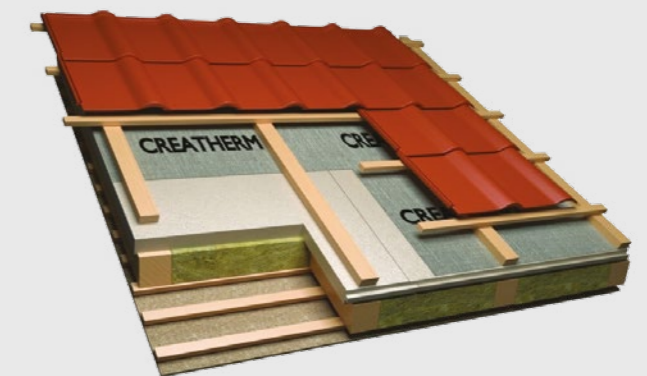

CREATON CREATHERM:

A CREATON CREATHERM elsősorban meglévő tetőszerkezetek felújításához ajánlott kiegészítő hőszigetelő réteggként. A táblák speciális páraáteresztő kasírozásainak köszönhetően lehetővé teszik a szarufákban, és a szarufák közötti meglévő hőszigetelésben lévő nedvesség párávándorlását.