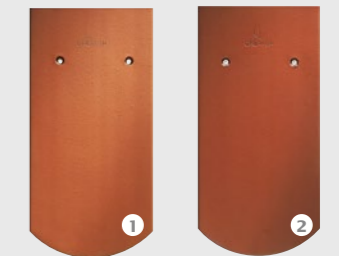

MANUFAKTUR

Tornyokra hódfarkú tetőcserép.

Tornyokra és kis tetőfelületekre optimalizált forma.

Az érdesített felület segíti a természetes patina gyorsabb kialakulását.

Rövid és keskeny, ezáltal szinte minden íves felület könnyen lefedhető.

SZÍNVÁLASZTÉK:

- 1 natúrvörös, 2 NUANCE rézvörös engóbozott