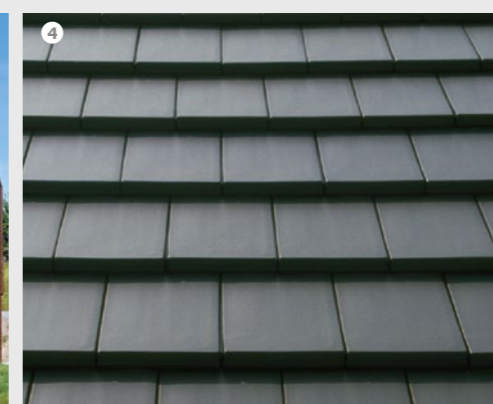

- 1 DOMINO, natúrvörös
- 2 DOMINO, FINESSE palaszürke üveg mázas
- 3 DOMINO, NUANCE palaszürke engóbozott
- 4 DOMINO, NUANCE palaszürke engóbozott