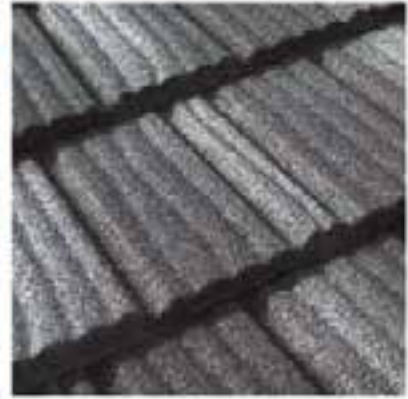

Roca Madera

A hegyvidéki házakra jellemző zsindeyes tetők ihlették, mely tökéletes választás egy markáns és komoly színekben megjelenő tető számára.