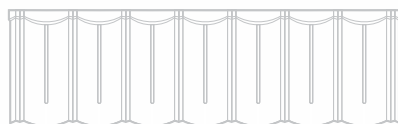

mindab | velünk egyszerű az építés

Roca Rustica®