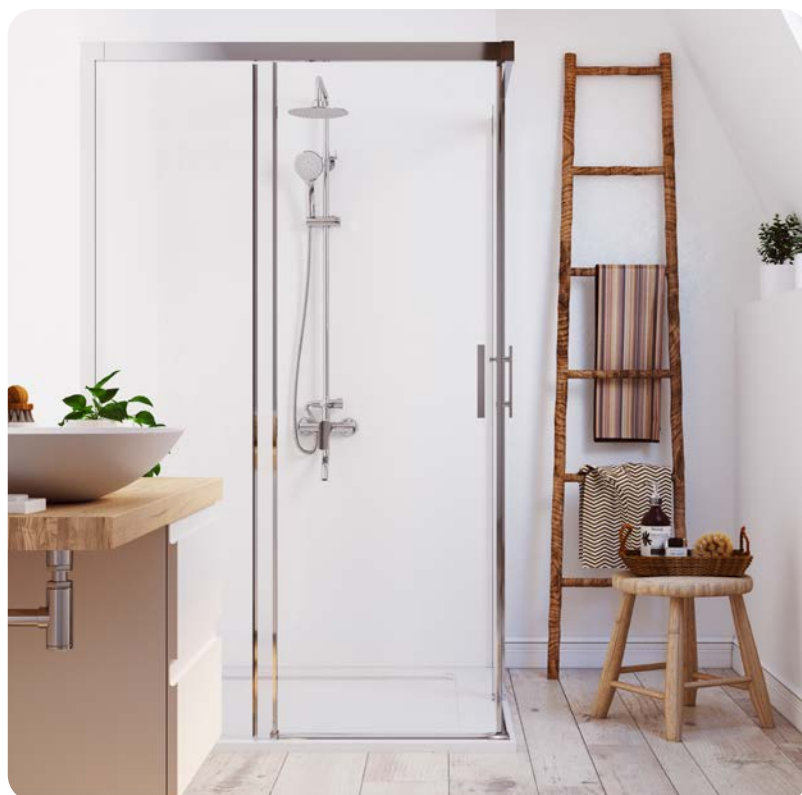

**Zuhanyzett nélkül**

153-1951-00 • Listaár: 25 500.-

ELEGANCE

**Termostátos zuhany csaptelep**

84.201.28.00 • Listaár: 36 600.-

- Hideg csapteleptest rendszer
- Integrált zuhanyváltó
- Biztonsági hőmérséklet STOP 38°C-on
- Szűrővel, visszaáramlásgátló szeleppel