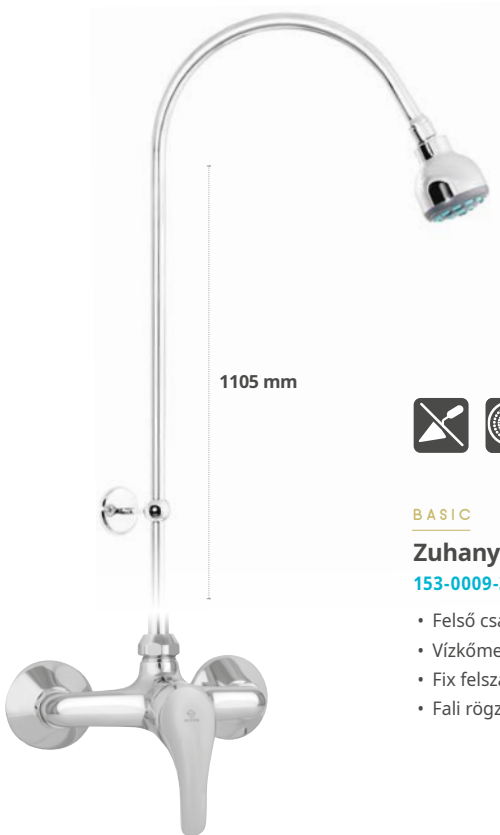

### Zuhanyzett nélkül

151-0012-02 • Listaár: 26 900.-

**BASIC**

**Zuhany csaptelep**

**153-0009-00** • Listaár: 28 200.-

- Vízkömentes Basic kézzzuhannyal, 1500 mm gégecsővel, fali zuhanytartóval

**Zuhanysett nélkül**

**153-0009-04** • Listaár: 23 500.-

**BASIC**

**Zuhany csaptelep**

**153-0009-31** • Listaár: 34 100.-

- Felső csatlakozással (3/4")
- Vízkömentes zuhanyfej Ø65 mm
- Fix felszállócső: 1105 mm
- Fali rögzítő szettel