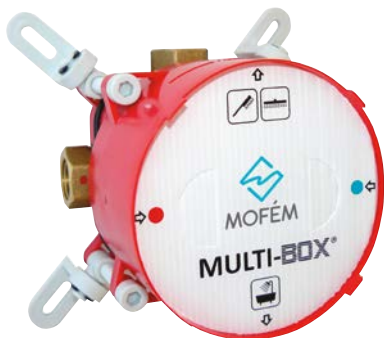

Multibox falsík alatti elem

172-0001-00

Listaár: 21 200.-

A Multi-Box rendszerrel tetszés szerint alakíthatja és kombinálhatja a falon kívüli elemeket. Egy süllyesztett elem, melyhez csatlakoztatható zuhanyrendszer, kádtöltő csaptelep, vagy mindez egyben.

A falon kívüli egységeket elég

akkor beszerezni, amikor már kész van a fürdőszoba, mert az átöblítő elemnek köszönhetően a rendszert nyomás alá lehet helyezni.

A rendszer további előnye, hogy a homogén falfelület egységes, letisztult arculatot kölcsönöz a fürdőszobának.