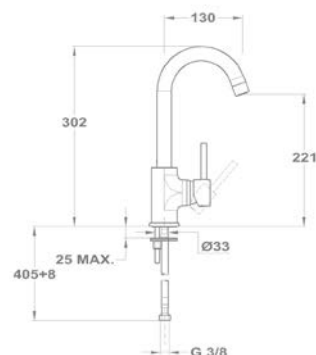

84.201.28.00

Junior Evo

Mosdó csapterep

150-0058-00
150-0057-00

Magasított mosdó csapterep

150-0059-00

Evo X mosdó csapterep

150-0074-00