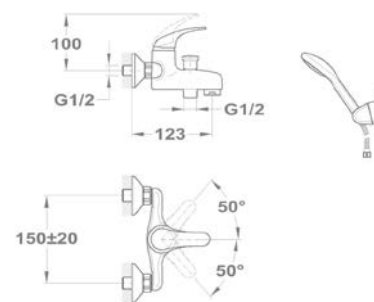

150-0018-00
150-0021-00

Mosdó csapterep

150-0050-00

Kádtöltő csapterep

151-0012-00
151-0012-02

Zuhany csapterep

153-0009-00
153-0009-04
153-0009-31

Mosogató csapterep