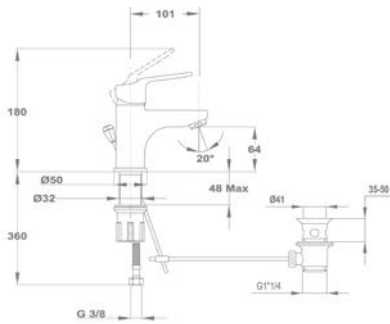

Zuhany csapterep

153-1801-00
153-1851-00

Mosogató csapterep

152-1851-00

Mambo-5

Mosdó csapterep

150-0077-00

150-0076-00