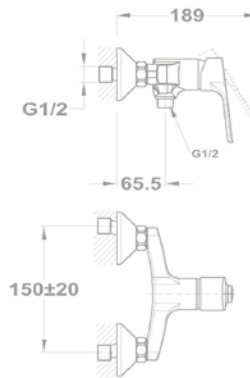

Zuhany csapterep

153-1701-00
153-1751-00