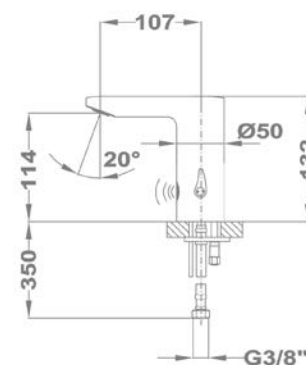

Energia ellátás:

- 6V-os mágnesszelep, 4x1,5V alkáli elemmel
[75.309.28.00](#)
- 6V-os mágnesszelep, 230V/50Hz hálózati egységgel
[75.309.28.F0](#)
- 24V-os mágnesszelep (hálózati egység nem tartozék)
[75.309.28.G0](#)