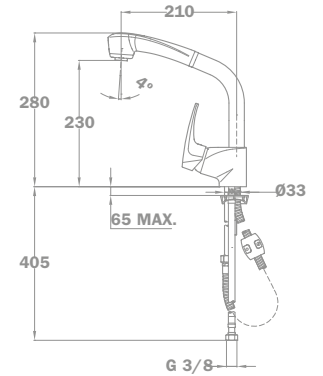

Mosogató csapterep

40.938.28.00