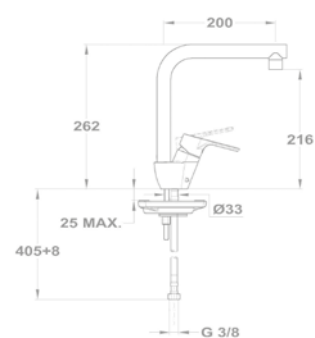

Mosogató csaptelep

152-1951-01