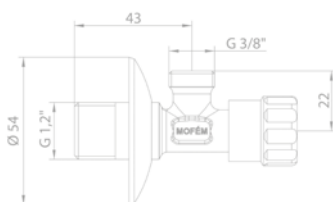

Kifolyószelep

- Tömlővéges és közvetlen gyorscsatlakozási lehetőséggel
- Légbeszívóval

1/2" **162-0007-00**

3/4" **162-0008-00**

Kifolyószelep

- Perlátorral

1/2" **162-0005-00**

Kifolyószelep

- Tömlővéggel

1/2" **162-0001-00**

3/4" **162-0002-00**

Sarokszelep

1/2" - 1/2" **163-0002-00**

1/2" - 3/8" **163-0006-00**

Kombinált sarokszelep

163-0015-01

- Mosógép/mosogatógép csatlakozó - 3/4"
- Mosdó csatlakozó - 3/8"
- Fali csatlakozó - 1/2"
- Visszacsapó szeleppel
- Szabályozható felsőrészsel
- Tömlővéggel