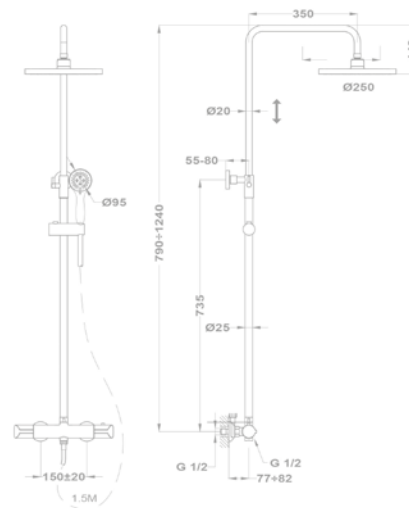

146-0033-00

Lengőszelep fali

146-0034-00

Zenit
Zuhanyrendszer
153-1901-01

Zenit
Zuhanyrendszer alsó kifolyócsővel
153-1901-02

Evo X
Termosztátos zuhanyrendszer
170-0009-00

Evo X
Dual Control zuhanyrendszer
153-0049-00