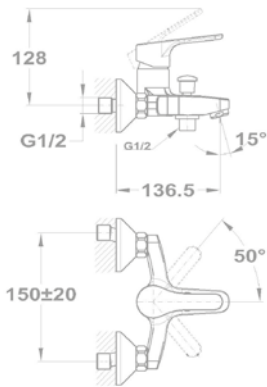

Kádtöltő csapterep

151-1701-00
151-1751-00