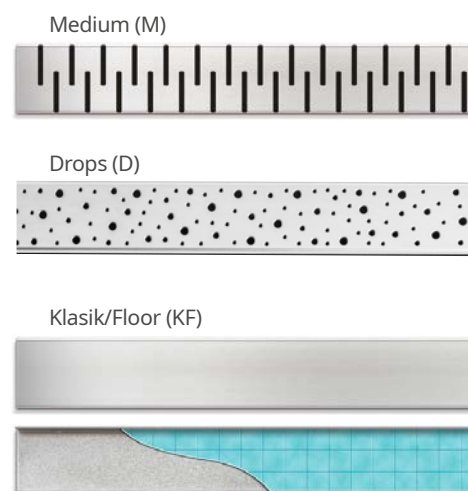

Napjainkban egyre népszerűbbek az épített zuhanykabinok. Nem is csoda, hiszen számos előnyük van, ami miatt tökéletes választás a kisebb fürdőszobákba is. Az épített zuhanyt mindenki saját igényire tudja igazítani, a burkolatot a fürdőszobával összhangban tudja kiválasztani, valamint a zuhany alja rendszerint egy vonalban van a fürdő padló síkjával, így kisgyermekes családok számára is kényelmes. Épített zuhanyról nagyon fontos, hogy körültekintően legyünk a zuhanyfolyóka kiválasztásában. A Mofém Linear zuhanyfolyóka biztonságos és esztétikus választás:

- **38 liter** vizet enged át percenként, így nem kell attól tartani, hogy a víz kifolyik a zuhanyból, és elázik a fürdőszoba
- **teljesen szintbe építhető** a padló síkjával
- **könnyen tisztítható**
- **helytakarékos** megoldás
- **nagy teherbírású** (300 kg) fényezett rozsdamentes rács, 3+1 féle rácsmintázattal, így még inkább saját igényeinkre szabható a zuhanyzó
- **bűzelzárás** a visszacsapó tárcsáknak köszönhetően
- elázás elleni védelmet a **párazáró szalagok** biztosítják
- **szereelőbarát** kialakítás a menetes rögzítő füleknek köszönhetően

L [mm]	L1 [mm]	L2 [mm]	Súly [kg/db]
650	715	595	1,71
750	815	695	1,85
850	915	795	2,02