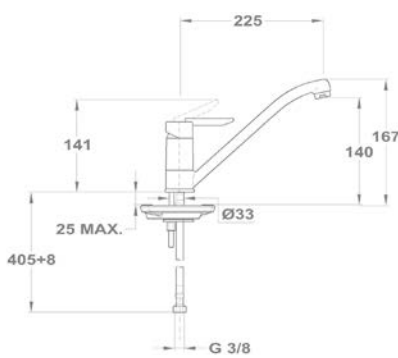

Mosogató csapterep

652-0072-00