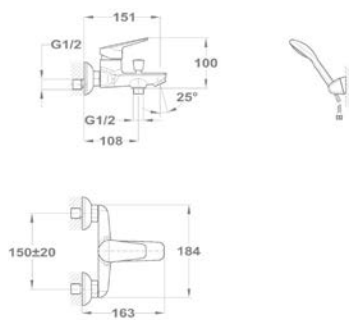

652-0042-00

Mosogató csapterep

152-0023-00

Bridge

Mosdó csapterep

150-1801-00
150-1851-00

Kádtöltő csapterep

151-1801-00
151-1851-00