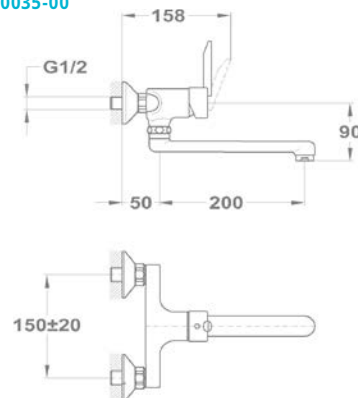

Mosogató csapterep

152-0035-00