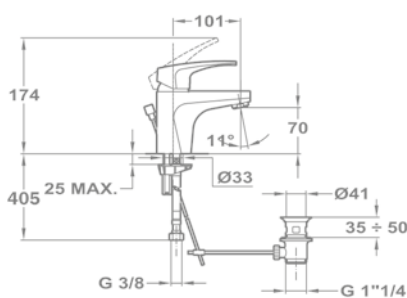

51.915.28.00

Termosztátos zuhany csapterep

51.201.28.00

Flame

Mosdó csapterep

40.342.28.50

40.346.28.50

Bide csapterep