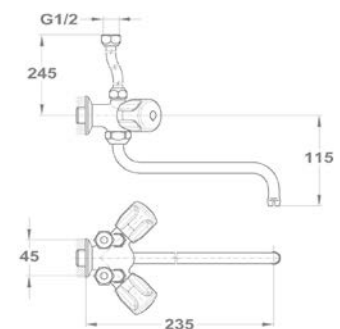

160-2004-02

Bojler mosogató csapterep

160-2004-20

Bojler mosogató csapterep

161-0028-01

Állószelep

146-0042-00

Lengőszelep álló