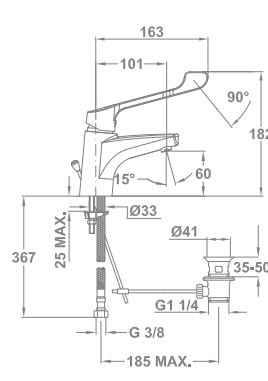

Orvosi mosdó csapterep
159-0021-00