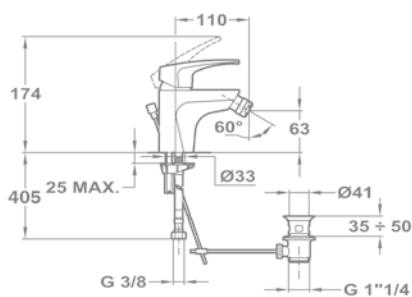

Bide csapterep

40.622.28.00