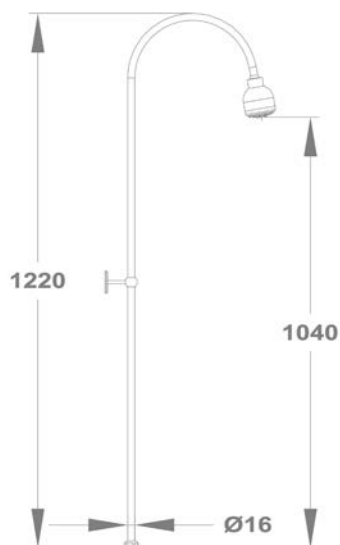

Mofém Professional

M-Tronic

131. oldal

Linear

136. oldal

MULTI-BOX®

140. oldal

Automata nyomógombos szelepek