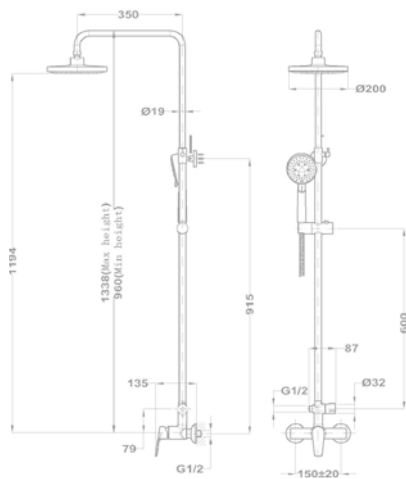

146-0033-00

Lengőszelep fali

146-0034-00

Zenit
Zuhanyrendszer
153-1901-01

Zenit
Zuhanyrendszer alsó kifolyócsővel
153-1901-02

Evo X
Termosztátos zuhanyrendszer
170-0009-00

Evo X
Dual Control zuhanyrendszer
153-0049-00