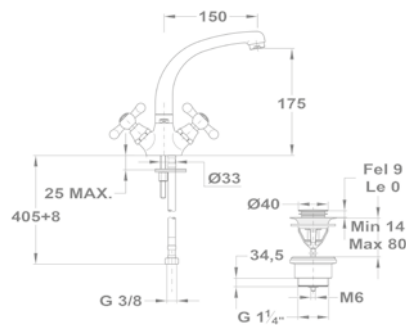

153-1701-00
153-1751-00

Treff

Mosdó csapterep

140-0018-30

Mosdó csapterep

140-0020-30

Kádtöltő csapterep

141-0013-30