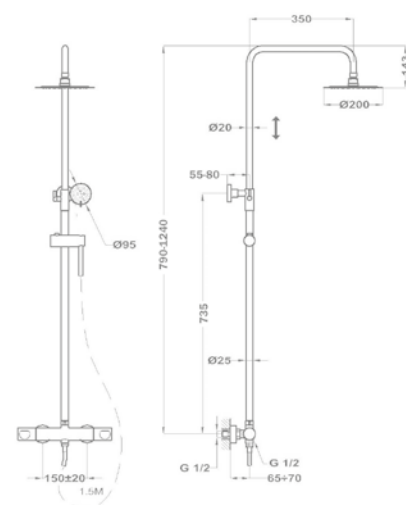

146-0033-00

Lengőszelep fali

146-0034-00

Zenit
Zuhanyrendszer
153-1901-01

Zenit
Zuhanyrendszer alsó kifolyócsővel
153-1901-02

Evo X
Termosztátos zuhanyrendszer
170-0009-00

Evo X
Dual Control zuhanyrendszer
153-0049-00