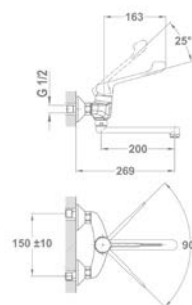

UP TO
60%

ELEGANCE

Trend Plus
Orvosi mosdó csaptelep

159-1501-00

- Leeresztő szeleppel
- 5 l/perc vízbocsátású vízkömentes perlátorral
- Perlátor mérete: M24x1
- 40 mm kerámia vezérlőegységgel
- Flexibilis bekötőcsővel: 3/8"

ELEGANCE

Trend Plus
Orvosi mosogató csaptelep

159-1551-02

- Forgatható alsó kifolyócsővel
- Kifolyócső: 225 mm
- Vízkömentes perlátorral
- Perlátor mérete: M24x1
- 40 mm kerámia vezérlőegységgel
- Flexibilis bekötőcsővel: 3/8"

Új

ELEGANCE

Trend Plus
Orvosi mosogató csaptelep

159-1551-06

- Forgatható alsó kifolyócsővel
- Kifolyócső: 200 mm
- Vízkömentes perlátorral
- Perlátor mérete: M24x1
- 40 mm kerámia vezérlőegységgel
- Zajcsökkentő elemmel

Új

UP TO
60%

STANDARD+

Junior Evo
Orvosi mosdó csaptelep

159-0021-00

- Leeresztő szeleppel
- 5 l/perc vízbocsátású vízkömentes perlátorral
- Perlátor mérete: M24x1
- 35 mm magas kerámia vezérlőegységgel
- Flexibilis bekötőcsővel: 3/8"

Új

STANDARD+

Junior Evo
Orvosi mosogató csaptelep

159-0022-00

- Forgatható alsó kifolyócsővel
- Kifolyócső: 225 mm
- Vízkömentes perlátorral
- Perlátor mérete: M24x1
- 35 mm alacsony kerámia vezérlőegységgel
- Flexibilis bekötőcsővel: 3/8"

Új

STANDARD+

Junior Evo
Orvosi mosogató csaptelep

159-0023-00

- Forgatható alsó kifolyócsővel
- Kifolyócső: 200 mm
- Vízkömentes perlátorral
- Perlátor mérete: M24x1
- 35 mm alacsony kerámia vezérlőegységgel
- Zajcsökkentő elemmel