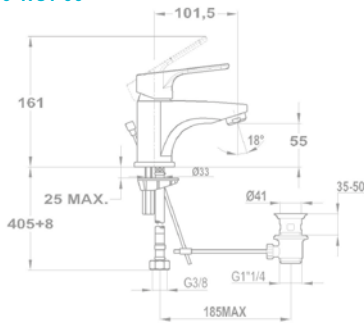

Pro

Mosdó csapterep

150-1701-00
150-1751-00