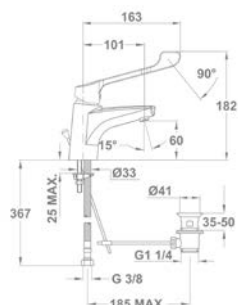

Új

UP TO
60%

STANDARD+

Junior Evo
Orvosi mosdó csaptelep

159-0021-00

- Leeresztő szeleppel
- 5 l/perc vízbocsátású vízkömentes perlátorral
- Perlátor mérete: M24x1
- 35 mm magas kerámia vezérlőegységgel
- Flexibilis bekötőcsővel: 3/8"