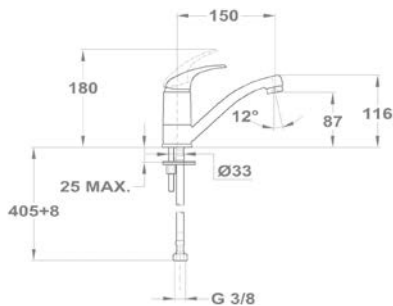

Mosdó csapterep

150-0050-00