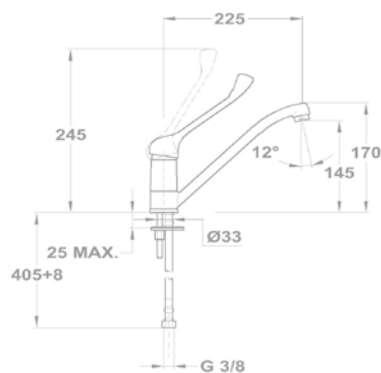

Orvosi mosogató csapterep
159-1551-02