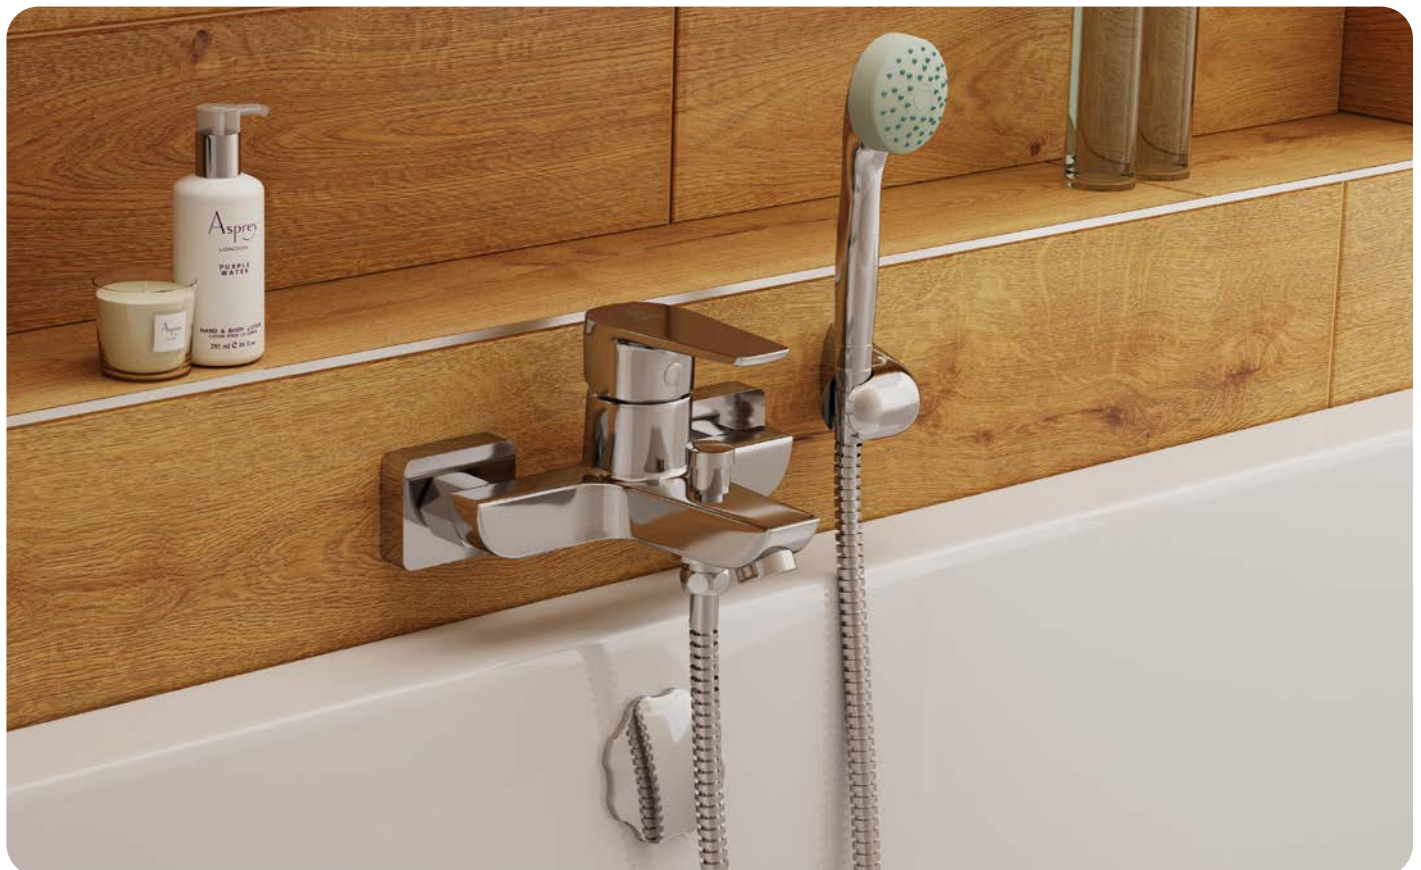

MULTI-BOX®

MULTI-BOX®

ELEGANCE

Mini süllyesztett zuhany

153-1551-01

- Egyedi dizájn takarótányérral
- Tartalmazza a süllyesztett elemet