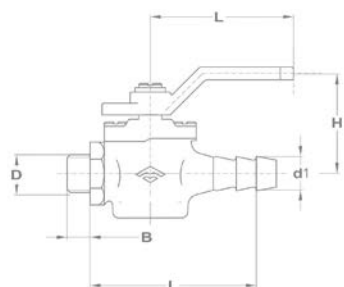

Névleges méret	Jellemző méretek mm-ben					KB	
	L	I	H	B	D	D1	Kód
1/4"	65	55,5	40	8	1/4"	12	113-0048-20
3/8"	65	55,5	40	8	3/8"	12	113-0049-20
1/2"	65	55,5	40	12	1/2"	12	113-0050-20