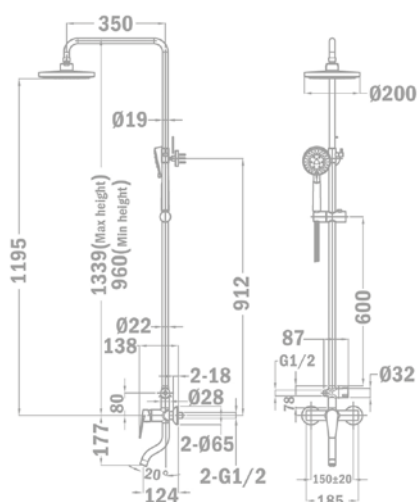

146-0033-00

Lengőszelep fali

146-0034-00

Zenit
Zuhanyrendszer
153-1901-01

Zenit
Zuhanyrendszer alsó kifolyócsővel
153-1901-02

Evo X
Termosztátos zuhanyrendszer
170-0009-00

Evo X
Dual Control zuhanyrendszer
153-0049-00