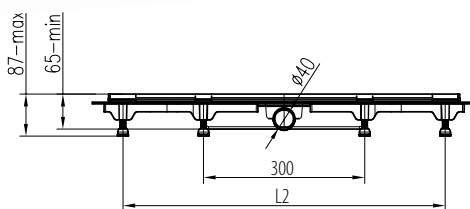

Napjainkban egyre népszerűbbek az épített zuhanykabinok. Nem is csoda, hiszen számos előnyük van, ami miatt tökéletes választás a kisebb fürdőszobákba is. Az épített zuhanyt mindenki saját igényire tudja igazítani, a burkolatot a fürdőszobával összhangban tudja kiválasztani, valamint a zuhany alja rendszerint egy vonalban van a fürdő padló síkjával, így kisgyermekes családok számára is kényelmes. Épített zuhanyról nagyon fontos, hogy körültekintően legyünk a zuhanyfolyóka kiválasztásában. A Mofém Linear zuhanyfolyóka biztonságos és esztétikus választás:

- **38 liter** vizet enged át percenként, így nem kell attól tartani, hogy a víz kifolyik a zuhanyból, és elázik a fürdőszoba
- **teljesen szintbe építhető** a padló síkjával
- **könnyen tisztítható**
- **helytakarékos** megoldás
- **nagy teherbírású** (300 kg) fényezett rozsdamentes rács, 3+1 féle rácsmintázattal, így még inkább saját igényeinkre szabható a zuhanyzó
- **bűzelzárás** a visszacsapó tárcsáknak köszönhetően
- elázás elleni védelmet a **párazáró szalagok** biztosítják
- **szereelőbarát** kialakítás a menetes rögzítő füleknek köszönhetően

L [mm]	L1 [mm]	L2 [mm]	Súly [kg/db]
650	715	595	1,71
750	815	695	1,85
850	915	795	2,02