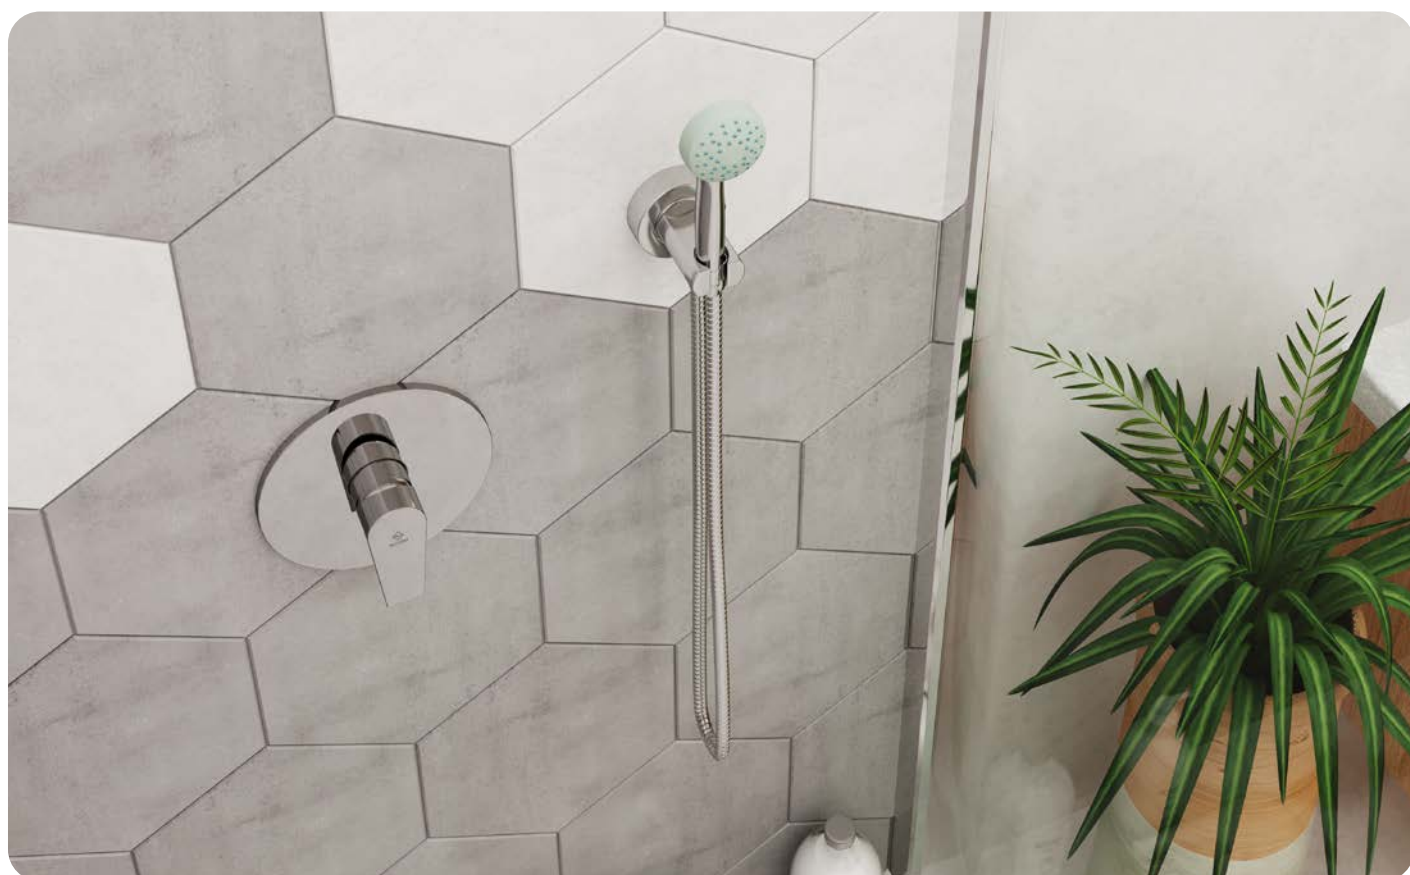

ELEGANCE

Süllyesztett csaptelep falon kívülre - 2 utas

151-1551-10

- 40 mm kerámia vezérlőegységgel
- Fém takarótányérral
- Automata zuhanyváltóval
- Zuhanyzett nélkül

ELEGANCE

Süllyesztett csaptelep falon kívüli része - 1 utas

153-1551-10

- 40 mm kerámia vezérlőegységgel
- Fém takarótányérral
- Zuhanyzett nélkül