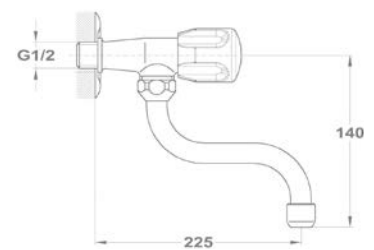

Lengőszelep fali

146-0034-00