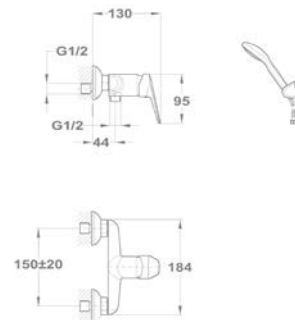

Zuhany csapterep

153-1801-00
153-1851-00