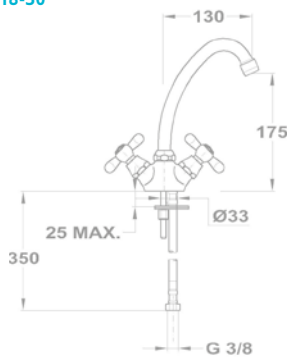

Treff

Mosdó csapterep

140-0018-30