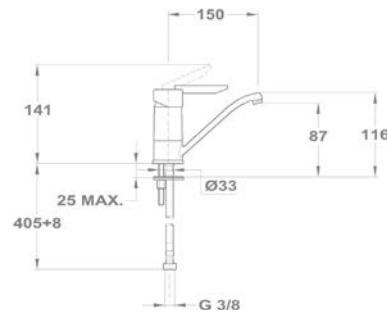

Mosdó csapterep

150-0051-00