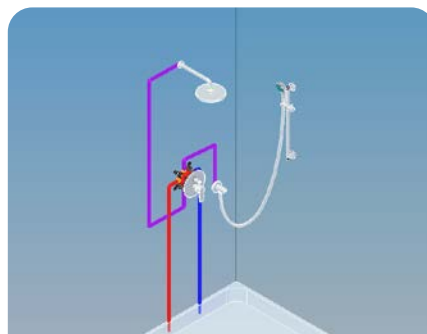

Süllyesztett kétutas csaptelep, zuhanszett zuhanyrúddal, fali csatlakozós kézi zuhany tartó, zuhanykar, Evo zuhanyfej

Zuhanykar 90° x 300

169-0003-03

- Ø 20 mm
- Menet 1/2"
- Krómozott sárgaréz

Zuhanykar 45° x 200

169-0003-01

- Ø 20 mm
- Menet 1/2"
- Krómozott sárgaréz

Kád kifolyócső

169-0001-00

- Süllyesztett kádtöltő csaptelepekhez
- 185 mm

Fali csatlakozós kézi zuhany tartó

169-0002-00

- Süllyesztett csaptelepekhez

További zuhanyprogram kiegészítőinket keresse a katalógus 82. oldalán!