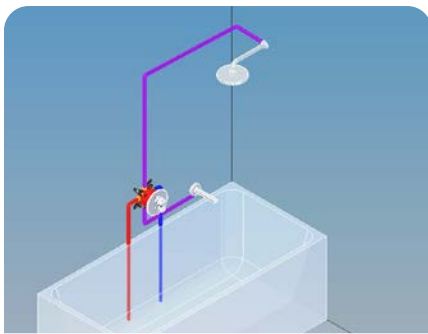

Kétutas termosztátos csaptelep, kád kifolyócső, zuhanykar, zuhanyfej