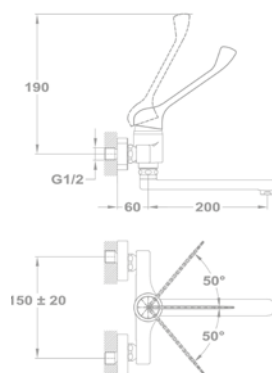

Orvosi mosogató csapterep
159-1551-06