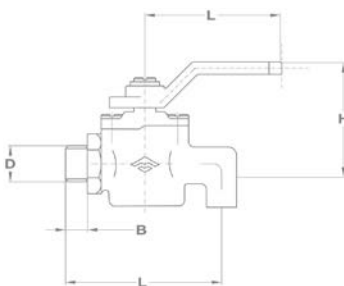

Névleges méret		Jellemző méretek mm-ben					Ürítő gömbcsap
mm	inch	L	I	H	B	D	Kód
8	1/4"	54	55,5	40	8	1/4"	113-0045-00
10	3/8"	54	55,5	40	8	3/8"	113-0046-00
15	1/2"	54	55,5	40	12	1/2"	113-0047-00