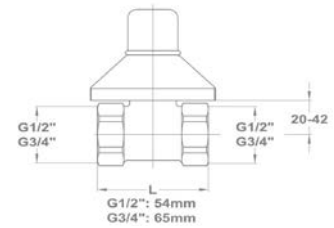

Mosógéptöltő szelep

163-0014-00

- Króm felület
- 1/2" - 3/4"

Csempeszelep

1/2" kék 164-0014-00

1/2" piros 164-0015-00

3/4" kék 164-0016-00

3/4" piros 164-0017-00