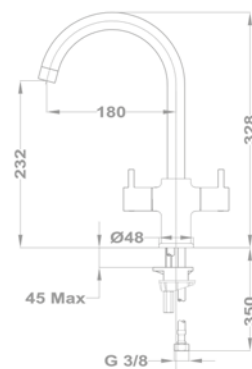

Evo X mosogató
25.915.29.00