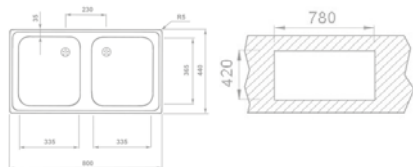

EVO 2B mosogatótálca

40109651

Tartozékok:

- 1 1/2" lefolyócsomag gumidugóval

Méretek

- [Sz x M] 800 x 440 mm
- [Sz x M x M] 2 x 340 x 370 x 150 mm

Beépítési lehetőségek

- Hagományos, ráépíthető
- A sorközépen álló mosogatószekrény (modul) szélessége min. 80 cm