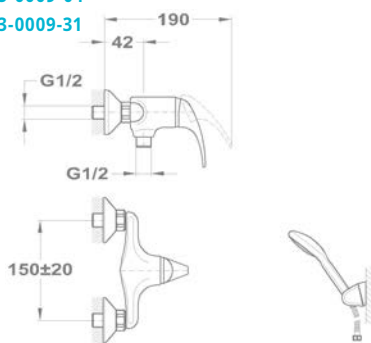

150-0018-00
150-0021-00

Mosdó csapterep

150-0050-00

Kádtöltő csapterep

151-0012-00
151-0012-02

Zuhany csapterep

153-0009-00
153-0009-04
153-0009-31

Mosogató csapterep