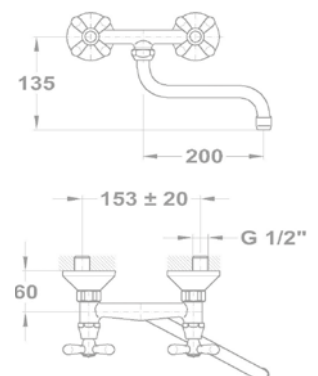

Mosogató csapterep

142-0010-30