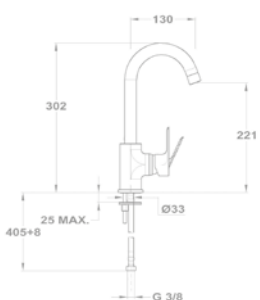

Mosdó csapterep

150-1501-00
150-1551-00

Mosdó csapterep L

32.362.28.50

Mosdó csapterep XL

32.322.28.50

Mosdó csapterep

150-1551-04