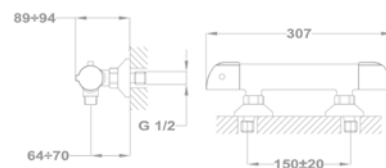

170-0005-00

Junior Evo

Kád-mosdó (KMT) csaptelep

155-0050-00
155-0050-10

Kád-mosdó (KMT) csaptelep

155-0069-00
155-0070-00

Evo X termostátos zuhany csaptelep

25.201.28.00