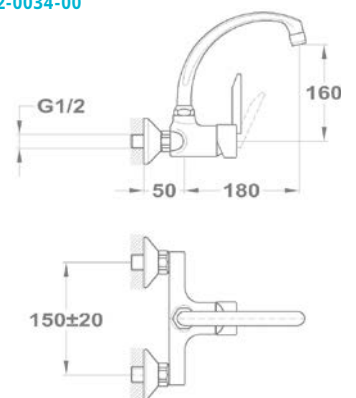

Mosogató csapterep

152-0034-00