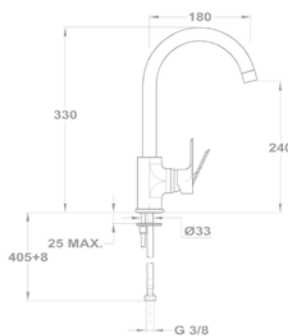

Mosogató csapterep
152-1551-07