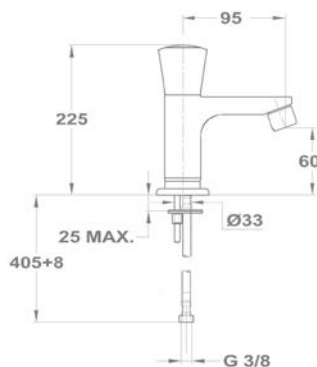

Golf

Mosdó szelep

146-1261-00

- Hideg vagy kevert vízhez
- 180°-os kerámia felsőrészsel
- 7,5-9 l/perc vízátbocsátású vízkömentes perlátorral
- Perlátor mérete: M22x1

Állószelep Eurosztár

146-0042-00

- Hagyományos felsőrészsel
- Vízkömentes perlátorral: M22x1