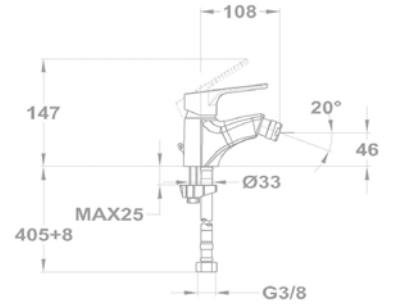

150-1701-00
150-1751-00

Mosdó csapterep

150-1751-02

Bide csapterep

154-1701-00

Kádtöltő csapterep

151-1701-00
151-1751-00

Zuhany csapterep