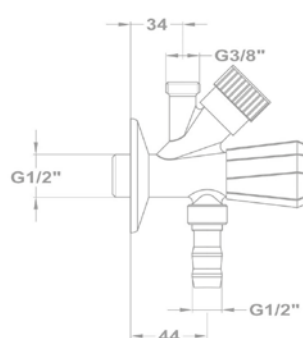

Kifolyószelep

- Tömlővéges és közvetlen gyorscsatlakozási lehetőséggel
- Légbeszívóval

1/2" **162-0007-00**

3/4" **162-0008-00**

Kifolyószelep

- Perlátorral

1/2" **162-0005-00**

Kifolyószelep

- Tömlővéggel

1/2" **162-0001-00**

3/4" **162-0002-00**

Sarokszelep

1/2" - 1/2" **163-0002-00**

1/2" - 3/8" **163-0006-00**

Kombinált sarokszelep

163-0015-01

- Mosógép/mosogatógép csatlakozó - 3/4"
- Mosdó csatlakozó - 3/8"
- Fali csatlakozó - 1/2"
- Visszacsapó szeleppel
- Szabályozható felsőrészsel
- Tömlővéggel