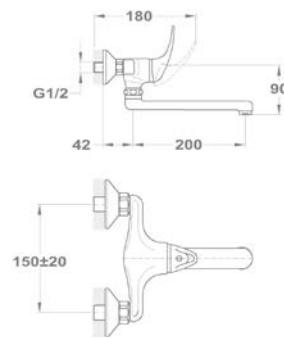

Mosogató csapterep

152-0023-00