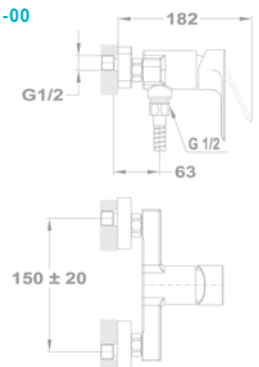

Zuhany csapterep

153-1501-00
153-1551-00