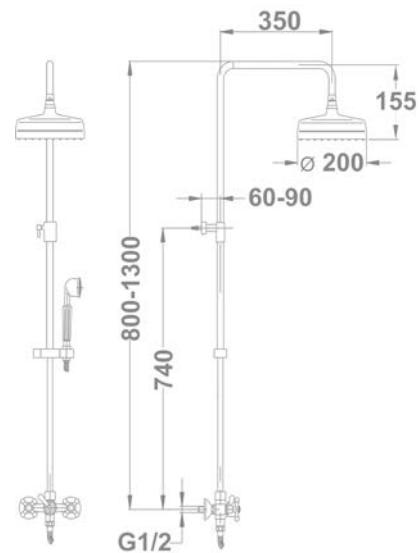

Basic
Zuhanyrendszer
279-0076-08