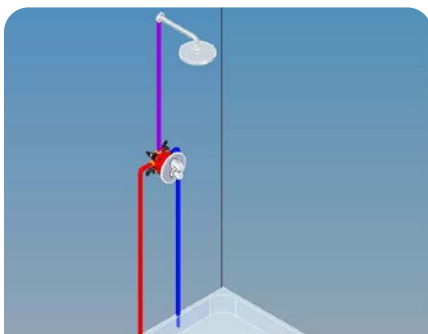

Egyutas termosztátos csaptelep, zuhanykar, zuhanyfej