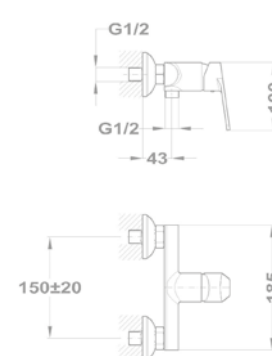

Zuhany csaptelep

153-1901-00
153-1951-00