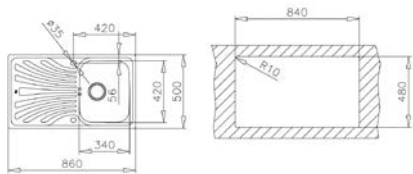

- 3 1/2" lefolyócsomag

Méreték:

-  [Sz x M] 860 x 500 mm
-  [Sz x M x M] 340 x 420 x 164 mm

Beépítési lehetőségek

-  Hagyományos, ráépíthető
-  Megfordítható
-  A sorközépen álló mosogatószekrény (modul) szélessége min. 45 cm