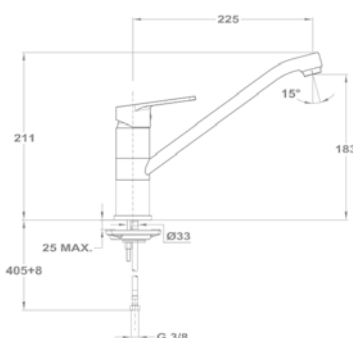

Magasított mosogató csaptelep

152-1951-00