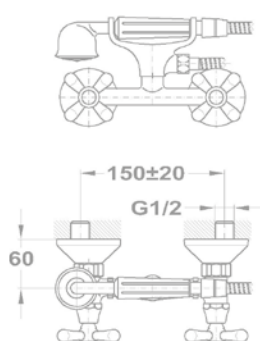

Zuhany csapterep

143-0006-00