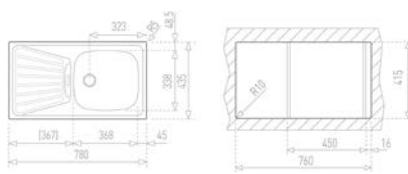

EVO 1B 1D mosogatótálca

91101123

Tartozékok:

- 1 1/2" lefolyócsomag gumidugóval

Méreték:

-  [Sz x M] 780 x 435 mm
-  [Sz x M x M] 368 x 338 x 150 mm

Beépítési lehetőségek

-  Hagyományos, ráépíthető
-  Megfordítható
-  A sorközépen álló mosogatószekrény (modul) szélessége min. 45 cm