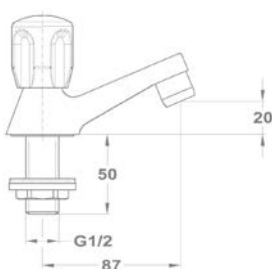

160-2004-02

Bojler mosogató csapterep

160-2004-20

Bojler mosogató csapterep

161-0028-01

Állószelep

146-0042-00

Lengőszelep álló