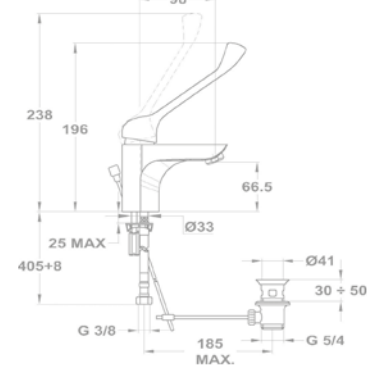

Orvosi mosdó csapterep
159-1501-00