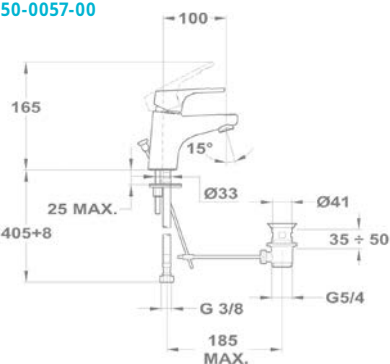

84.201.28.00

Junior Evo

Mosdó csapterep

150-0058-00
150-0057-00

Magasított mosdó csapterep

150-0059-00

Evo X mosdó csapterep

150-0074-00