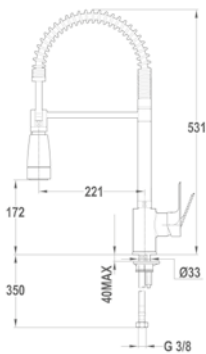

Mosogató csapterep
32.937.28.00