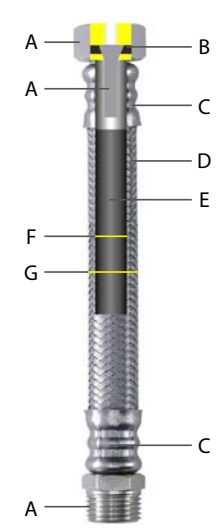

Anyagok

- A. Nikkelezett sárgaréz
- B. Egészségre ártalmatlan gumi - EPDM
- C. Rozsdamentes acél AISI304
- D. Védőszövet rozsdamentes acélból AISI304
- E. Egészségre ártalmatlan gumi - EPDM
- F. Belső átmérő 8 mm
- G. Külső átmérő 12 mm