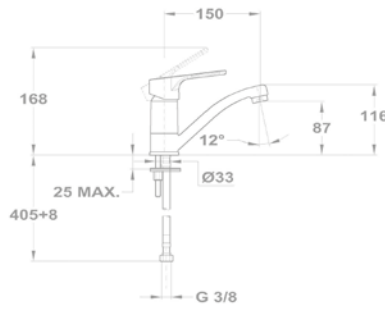

Mosdó csapterep

150-1751-02