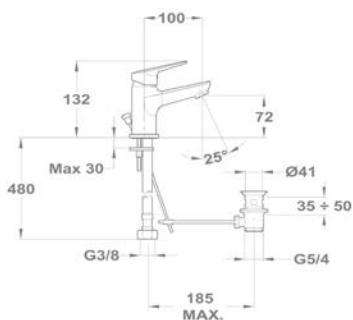

652-0042-00

Mosogató csapterep

152-0023-00

Bridge

Mosdó csapterep

150-1801-00
150-1851-00

Kádtöltő csapterep

151-1801-00
151-1851-00