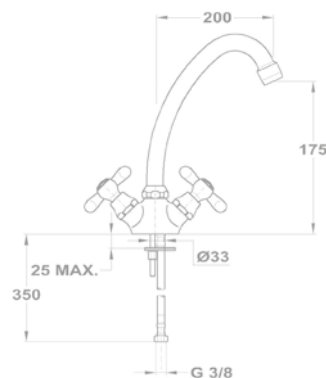

Mosogató csapterep

142-0151-00