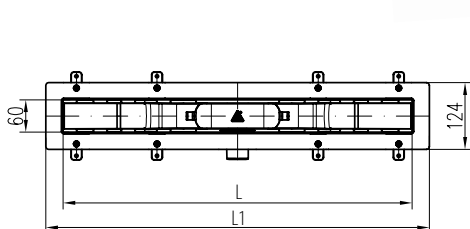

Napjainkban egyre népszerűbbek az épített zuhanykabinok. Nem is csoda, hiszen számos előnyük van, ami miatt tökéletes választás a kisebb fürdőszobákba is. Az épített zuhanyt mindenki saját igényire tudja igazítani, a burkolatot a fürdőszobával összhangban tudja kiválasztani, valamint a zuhany alja rendszerint egy vonalban van a fürdő padló síkjával, így kisgyermekes családok számára is kényelmes. Épített zuhanyról nagyon fontos, hogy körültekintően legyünk a zuhanyfolyóka kiválasztásában. A Mofém Linear zuhanyfolyóka biztonságos és esztétikus választás:

- **38 liter** vizet enged át percenként, így nem kell attól tartani, hogy a víz kifolyik a zuhanyból, és elázik a fürdőszoba
- **teljesen szintbe építhető** a padló síkjával
- **könnyen tisztítható**
- **helytakarékos** megoldás
- **nagy teherbírású** (300 kg) fényezett rozsdamentes rács, 3+1 féle rácsmintázattal, így még inkább saját igényeinkre szabható a zuhanyzó
- **bűzelzárás** a visszacsapó tárcsáknak köszönhetően
- elázás elleni védelmet a **párazáró szalagok** biztosítják
- **szereelőbarát** kialakítás a menetes rögzítő füleknek köszönhetően

L [mm]	L1 [mm]	L2 [mm]	Súly [kg/db]
650	715	595	1,71
750	815	695	1,85
850	915	795	2,02