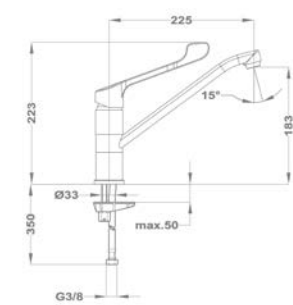

STANDARD+

Junior Evo
Orvosi mosogató csaptelep

159-0023-00

- Forgatható alsó kifolyócsővel
- Kifolyócső: 200 mm
- Vízkömentes perlátorral
- Perlátor mérete: M24x1
- 35 mm alacsony kerámia vezérlőegységgel
- Zajcsökkentő elemmel