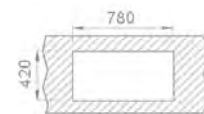

EVO 2B mosogatótálca
40109651

Tartozékok:

- 1 1/2" lefolyócsomag gumidugóval

Méreték

-  [Sz x M] 800 x 440 mm
-  [Sz x M x M] 2 x 340 x 370 x 150 mm

Beépítési lehetőségek

-  Hagyományos, ráépíthető
-  A sorközépen álló mosogatószekrény (modul) szélessége min. 80 cm