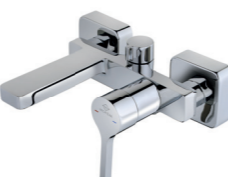

Pilar

Mosdó csaptelep M

30.331.28.70.C3

- Leeresztőszelep nélkül
- Coin Slot perlátorral *
- Cold Start mechanizmus **
- 5 l/perc vízbocsátás

Pilar

Mosdó csaptelep L

30.386.28.70.C3

- Leeresztőszelep nélkül
- Coin Slot perlátorral *
- Cold Start mechanizmus **
- 5 l/perc vízbocsátás

Pilar

Mosdó csaptelep XL

30.366.28.70.C3

- Leeresztőszelep nélkül
- Coin Slot perlátorral *
- Cold Start mechanizmus **
- 5 l/perc vízbocsátás
- Easy Fix rögzítés

Pilar

Kádtöltő csaptelep

30.122.28.0C3

- Vízkömentes egyfunkciós kézi zuhannyal
- Silver Design gégecsővel
- Coin Slot perlátorral *
- Kerámia zuhanyváltóval

Pilar

Zuhany csaptelep

30.232.28.0C3

- Vízkömentes egyfunkciós kézi zuhannyal
- Silver Design gégecsővel

*Coin Slot perlátor: a perlátor egy érme segítségével könnyedén eltávolítható

**Cold Start mechanizmus: a csaptelep középpozícióban hideg vizet ad

XL méretű mosdó Easy Fix rögzítéssel

Cold Start mechanizmus:
Az M, L és XL méretű mosdó csaptelepek középpozícióban hideg vizet adnak

Csavarodás mentes Silver Design gégecső

Minden króm bevonatú Mofém csaptelepre 5 év garanciát biztosítunk. Széles és átfogó alkatrészprogramunk keretein belül a termék utolsó gyártási évétől számított 10 évig biztosított az alkatrészellátás.