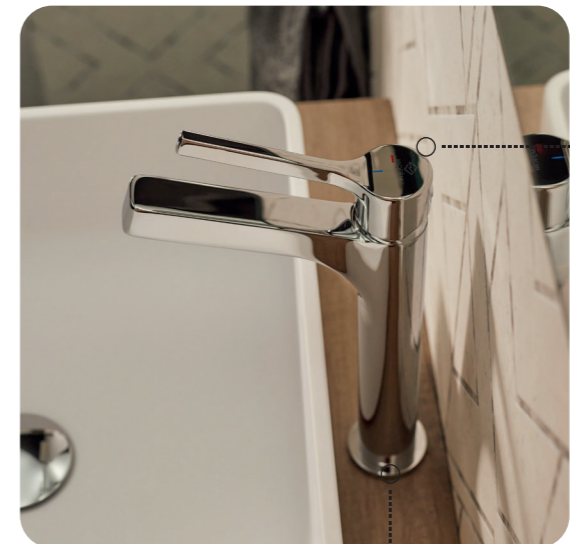

Pilar

Zuhany csaptelep

30.232.28.0C3

- Vízkömentes egyfunkciós kézi zuhannyal
- Silver Design gégecsővel

*Coin Slot perlátor: a perlátor egy érme segítségével könnyedén eltávolítható

**Cold Start mechanizmus: a csaptelep középpozícióban hideg vizet ad

XL méretű mosdó Easy Fix rögzítéssel

Cold Start mechanizmus:
Az M, L és XL méretű mosdó csaptelepek középpozícióban hideg vizet adnak

Csavarodás mentes Silver Design gégecső

Minden króm bevonatú Mofém csaptelepre 5 év garanciát biztosítunk. Széles és átfogó alkatrészprogramunk keretein belül a termék utolsó gyártási évétől számított 10 évig biztosított az alkatrészellátás.

Kádtöltő csaptelep kerámia zuhanyváltóval:

A kerámia zuhanyváltó mechanikus működésének köszönhetően lehetővé teszi a kádtöltő és zuhanyfunkció közti finom váltást. A vízkifolyás helye nyomás ingadozásokor is a kiválasztott pozícióban marad.