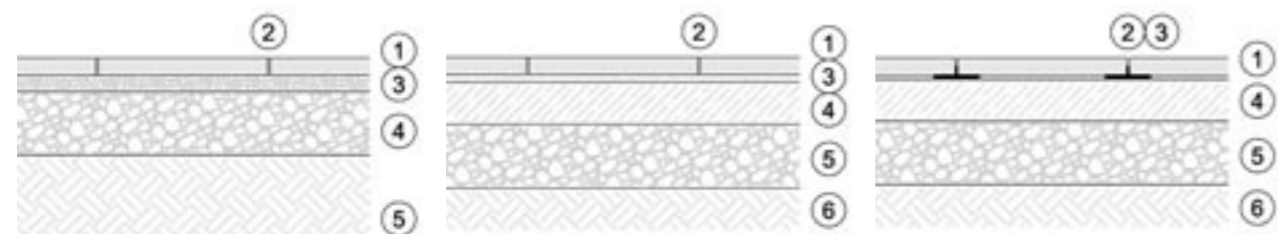

Lapok fektetése kavicságyra (csak gyalogforgalmú felületek)

- ① betonlapok (burkolólapok)
- ② fuga távolság a lapok között 3-5 mm fugahomok besöpréssel.
- ③ habarcs ágyazóréteg, 10-20 mm, vastagságban kialakítva szemcse nagyság
- ④ teherhordó és fagyvédő réteg, 15 cm, vastagságban, 0-32 mm fagyálló zúzottkővel kialakítva.
- ⑤ fagyálló ágyazat

Lapok fektetése habarcságyra (gyalogforgalmú felületek).

- ① betonlapok (burkolólapok)
- ② fuga távolság a lapok között 3-5 mm, fugahabarccsal fugázva
- ③ habarcságy, vastagsága 10-20 mm, ragasztó trasszhabarcs középvastag ágyhoz
- ④ teherhordó réteg, 12 cm, vastagságú, földnedves CKT beton alappal kialakítva
- ⑤ fagyvédő réteg, 10 cm, vastagságú, zúzottkő terítéssel
- ⑥ tömörített talaj

Nedvszívó aljzatok esetében mélyalapozó alkalmazása szükséges – az építési ragasztó gyártójának ajánlása szerint. A habarcs fogazott simítóval vihető fel az aljzatra és a lapok alsó oldalára. Az azonos szélességű fugák kialakítása és a lapok elmozdulásának megelőzése érdekében műanyag távtartók használata javasolt. A fugázó habarcsot fugázó pisztollyal kell benyomni. A felület tágulási hézagait mindig a rések fölött kell kialakítani az aljzatban.

Lapok fektetése laptartó tappancsra (csak gyalogforgalmú felületek)

- ① betonlapok (burkolólapok)
- ② fuga távolság a lapok között 3-5 mm, fugahomok besöpréssel.
- ③ laptartó tappancs
- ④ teherhordó réteg, 12 cm vastagságú, földnedves CKT beton alappal kialakítva
- ⑤ fagyvédő réteg, 10 cm vastagságban, zúzottkő terítéssel

A lapok száraz telepítése műanyag laptartókra sokkal előnyösebb, mint betonlapra ragasztásuk és kavicságyba fektetésük. A laptartókra helyezett lapok közvetlenül a vízszigetelő fóliára vagy extrudált polisztirolra fektethetők (a laptartók alá geotextíliát kerül). A lapok bármikor szétszerelhetők, ami lehetővé teszi javításukat és cseréjüket. A laptartókra fektetett lapokat nem kell fugázni, szabadon maradnak a rések. Nem ajánlott technológia a Bradstone és Lusso Tivoli termékek esetén.

Fontos az altalaj és a teherhordó réteg megfelelő tömörítése (Trg: 90%), lejtés kialakítása, a megfelelő vízelvezetés érdekében. A lapok fektetése során az egyetlen méretű fugákat fugakereszt segítségével lehet könnyen kialakítani. A már elhelyezett lapokat lapvibrátorral vibrálni nem szabad! Helyette gumikalapács használata javasolt. A lapok fektetését követően a fugahézagokat fugázóhomokkal be kell söpörni, ehhez a felületnek és a homoknak is egyaránt száraznak kell lennie.