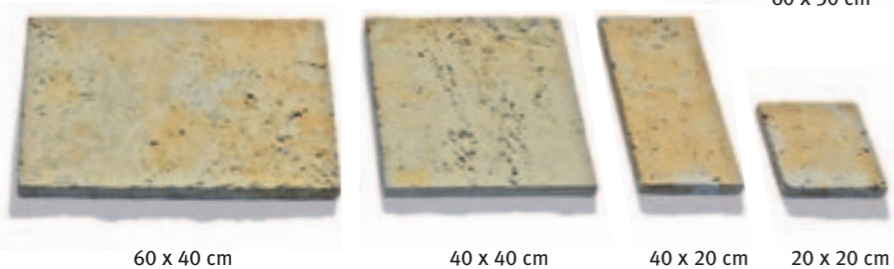

Termék tulajdonságok:

Szín:

homokkő

Méretek:

Vastagság: 3,3 - 3,7 cm

Semmelrock CONCEPT

Bradstone Travero kerítésrendszer	110.o.
Bradstone Travero lépcsőelem	116.o.
Bradstone Travero szegély	116.o.

Bradstone Travero medence szegélyek