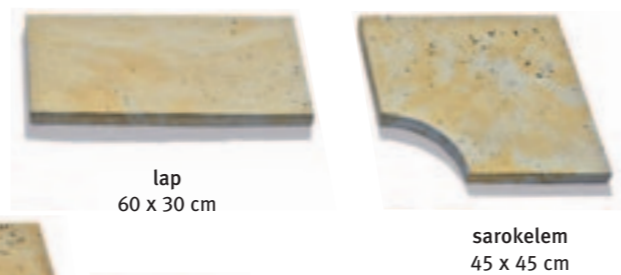

Bradstone Travero medence szegélyek

Vastagság: 3,3 - 3,7 cm