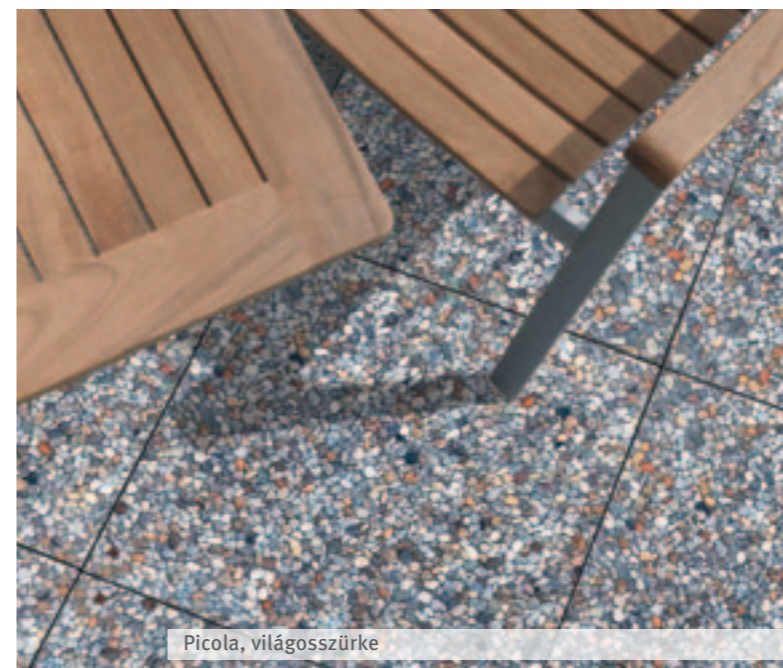

Picola, fővenybarna

Picola Party, vegyes kavics

Picola, világosszürke