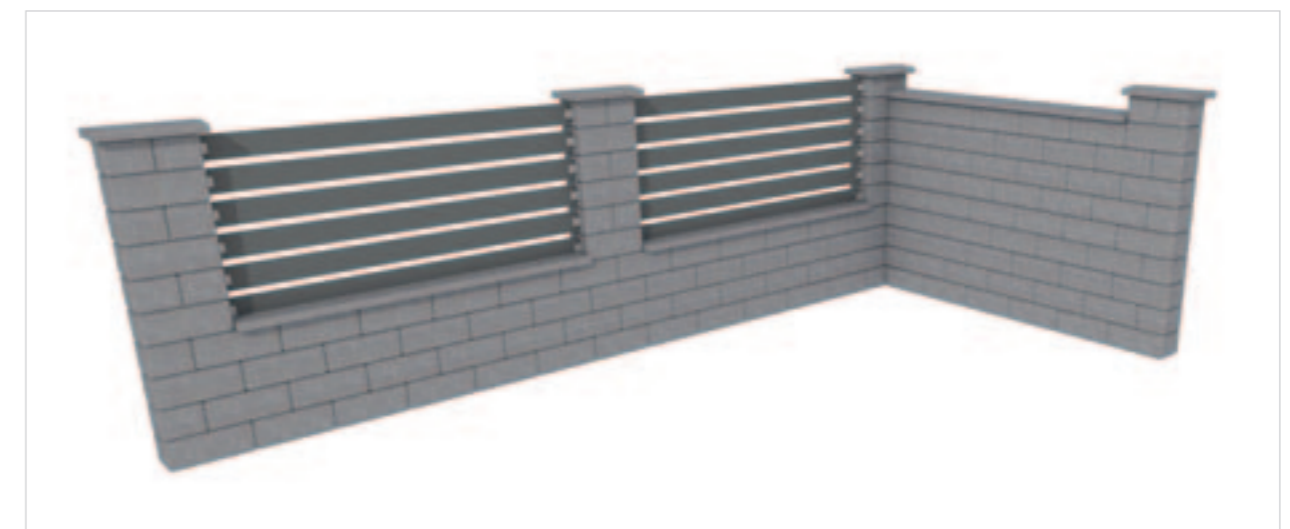

Rivago idomokból készült kerítés metszetének perspektivikus nézete

Rivago idomokból készült kerítés és 40 x 20 cm méretű oszlopok lehetséges megoldásának perspektivikus nézete

Fotó: Florian Küttler

Értékesítési szaktanácsadás