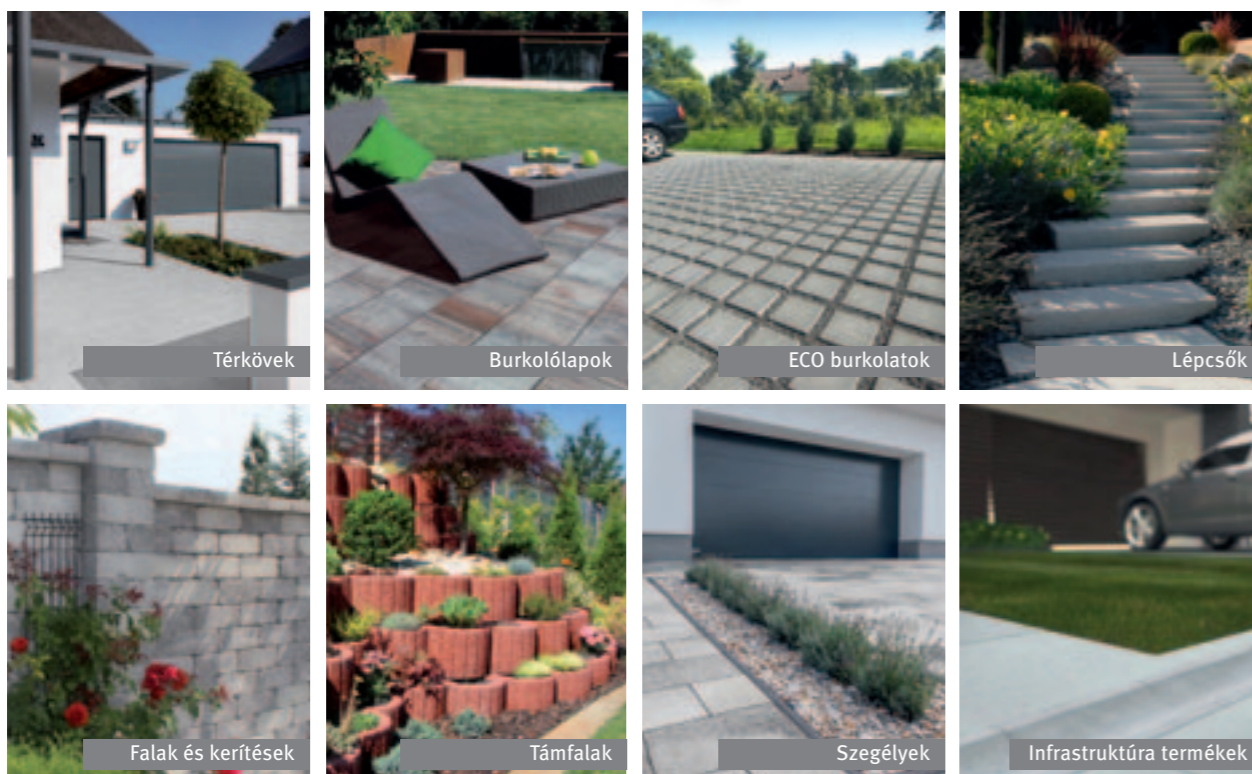

✓ Segítünk meghozni a helyes döntést

Terasz vagy kocsibeálló? Találja meg a projektjéhez és otthona stílusához leginkább illeszkedő burkolattípust.

✓ A tökéletes összhatás a fugában rejlik

A kiválasztott burkolatot hasonlítsa össze többféle fugahomokkal, mert együtt adják majd az igazán stílusos megjelenést!

A vibrációs préseléses gyártástechnológiával a legkülönbözőbb terméktípusok, térkövek és burkolólapok, kerítések és falrendszerek, lépcsők és szegélyek készülnek, magán- és közcélú felhasználásra egyaránt. A teljesen automatizált gyártási folyamat során a gépek nagy nyomást és vibrációt alkalmaznak, és így rendkívül ellenálló, tartós és sokoldalú beton kertépítési megoldások jönnek létre.

Különböző formátumok, méretek és termékkialakítások

Sokféle szín, textúra és felületkezelés

Sokoldalú tájépítészeti megoldások

Különböző kővastagságok a különböző alkalmazási területekhez

Tétkövek

Burkolólapok

ECO burkolatok

Lépcsők

Falak és kerítések

Támfalak

Szegélyek

Infrastruktúra termékek

WETCAST GYÁRTÁS: TERMÉSZET IHLETTE, RÉSZBEN KÉZZEL KÉSZÍTETT TERMÉKEK

A Wetcast technológia időigényes, minden részletre odafigyelő és részben kézzel végzett gyártási folyamat, amely lehetővé teszi a természetes felületi textúrák részletes és gondos reprodukálását. Az egyrétegű, cementalapú folyékony keverék minden egyes forma minden sarkába és barázdájába behatol, hűen reprodukálva a finomszerkezetet is. A Wetcast termékcsaládok lehetőséget adnak, hogy bármilyen külső térből komplett designmegoldást alakítsunk ki.