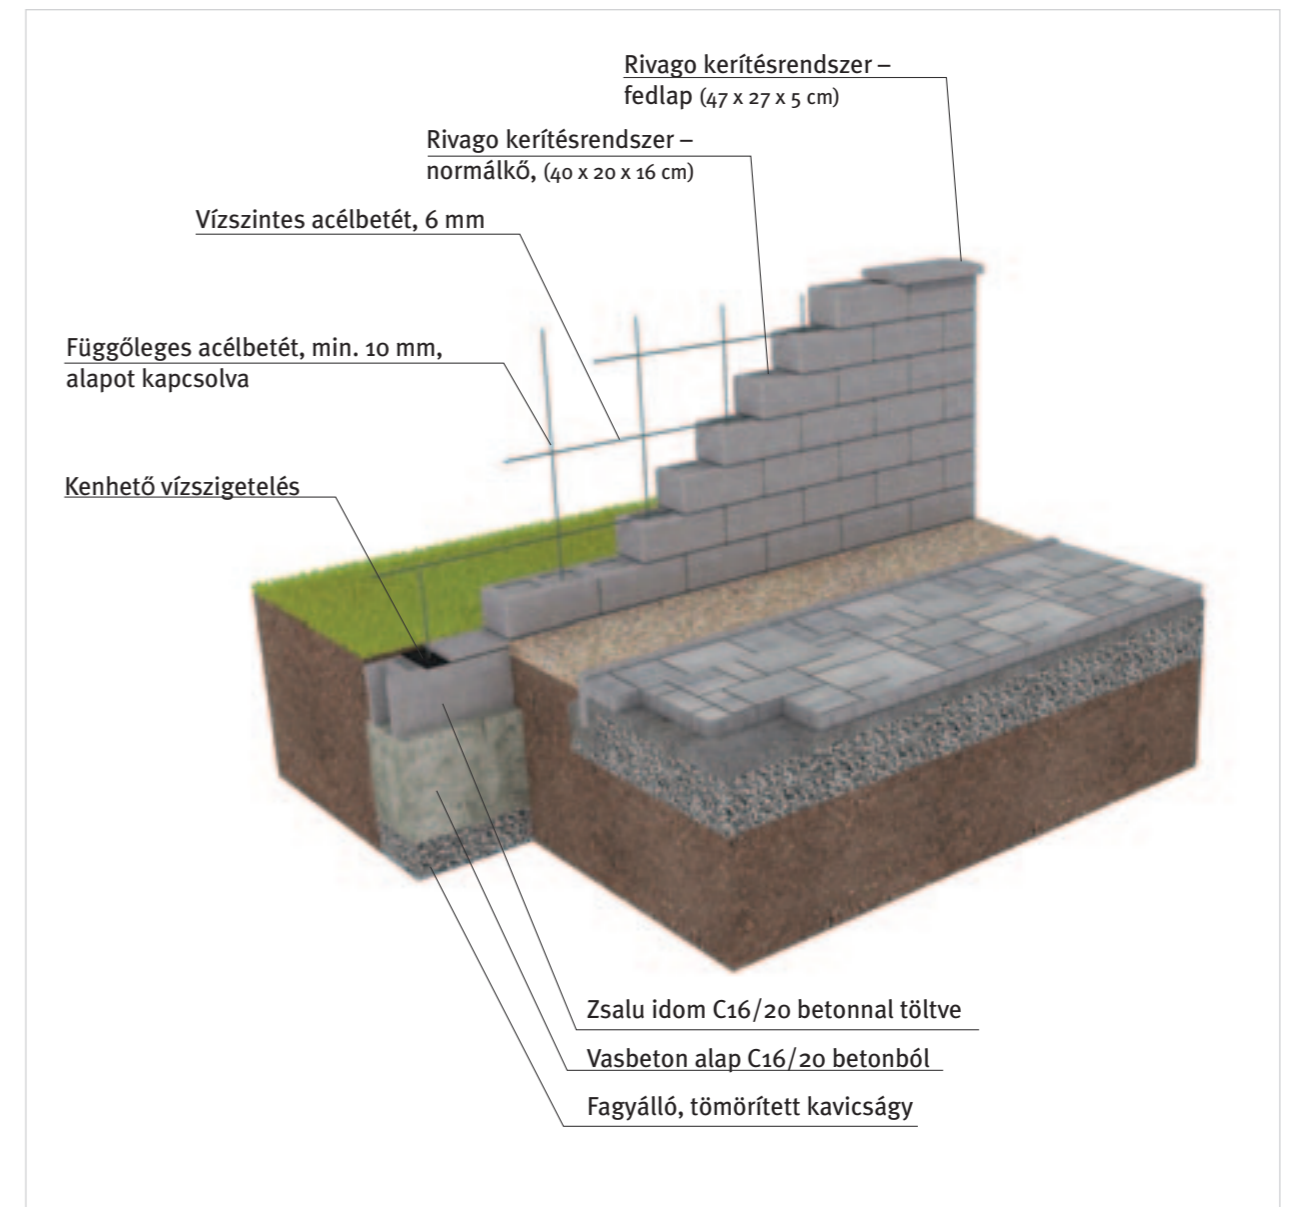

Rivago idomokból készült kerítés metszetének perspektivikus nézete

Rivago idomokból készült kerítés és 40 x 20 cm méretű oszlopok lehetséges megoldásának perspektivikus nézete

Fotó: Florian Küttler

Értékesítési szaktanácsadás