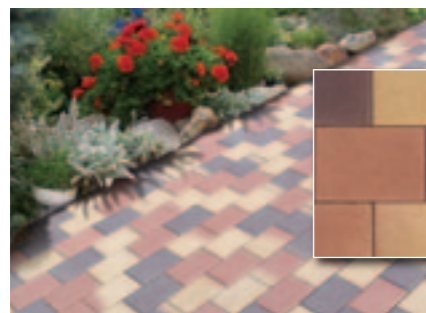

„Colormix” felület

Kontrasztos, de egymáshoz illő színárnyalatok minden egyes kövön, melynek hatására élénk, harmonikus színjáték keletkezik. Így a nagy, egységes felületek sem lesznek soha unalmasak.

Citytop+ Kombi
Citytop Kombi