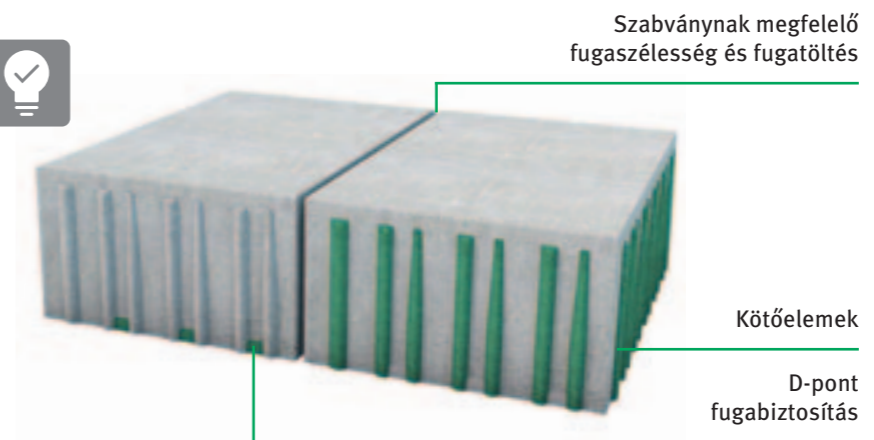

Wetcast gyártástechnológia

A Wetcast gyártási technológiánál a betonkeveréket manuálisan öntik a formákba, amelyek hűen utánozzák a természetes kő, a fa vagy az egyéb minták textúráját. További részletekért lásd a 17. oldalt.

A termék tehergépkocsi forgalomra alkalmas. A terhelhetőség előfeltétele az e-UT 06.03.42. sz. útügyi előírásnak megfelelő beépítés.

PaveLock – Einstein® rendszer

Intelligens fugatechnika

PaveLock - Einstein fugatávartó rendszer a tökéletes kötésbiztosításért. Az intelligens fugatechnika különösen a nagy közlekedési forgalomnak, nagy terhelésnek kitett felületekkel szemben támasztott követelményekre összpontosít. A kövek minden oldalán található kötő-, távtartó és rögzítő elemek a szabványnak megfelelő fugaszélesség-

get, valamint fugatöltést biztosítanak, miközben az egyes kövek csak elhanyagolható mértékben érintkeznek egymással.

A PaveLock - Einstein rendszerű termékek akkor töltik be optimálisan szerepüket, ha az útügyi előírásoknak megfelelően építik be azokat.

A PaveLock - Einstein® rendszer előnyei

- Különösen nagy gépjárműforgalomnak és nagy terhelésnek kitett felületek burkolására ajánlott.
- Még a legnagyobb terhelések esetén sem mozdulnak el, nem deformálódnak, nem billennek fel a térkövek.
- A térkövek minden oldalán elhelyezett kötő-, távtartó és rögzítő elemeknek köszönhetően pontos, szabványnak megfelelő a fugaszélesség és a fugatöltés.
- A teljesen gépesített lerakásnak köszönhetően nagyon gazdaságos, keresztfugák és félig eltoltan lerakott térkövek esetén is.
- A számos formának, színnek és felületnek köszönhetően változatos felületkialakítást tesz lehetővé.
- MSZ EN 1338 szabványnak megfelelő minőség.