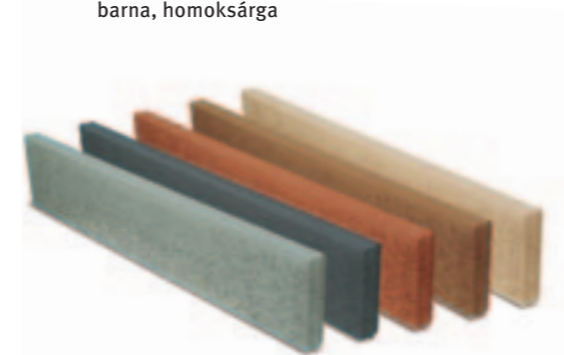

Termék tulajdonságok:

Kombinálható:

Citytop termékcsalád	38.o.
Kerti lap	97.o.

Kerti szegély egyenes tetővel
Méret: 100 x 20 x 5 cm
Színek: szürke, antracit, vörös,
barna, homok-sárga