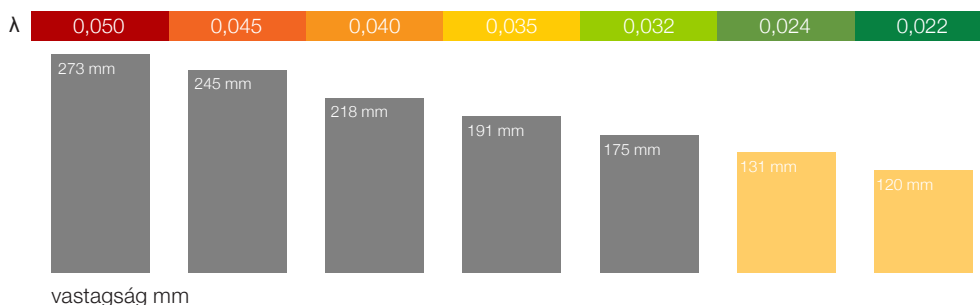

Mi befolyásolja a beépített tetőtér hőmérsékletét?

Kísérlettel igazoltuk, hogy a tetőtér hőmérsékletére a tetőfedőanyagoknak nincs kimutatható hatásuk. Ennek megfelelően bármilyen színű, felületű vagy bevonatú cserepet választhatunk, mivel a lakótér hőmérsékletére egy korszerűen kialakított szerkezet esetén kizárólag a külső levegő hőmérsékletének van hatása. Ha szeretnék, hogy a tetőtérben kellemes legyen a klíma, a minőségi hőszigetelés kialakítására kell fókuszálnunk. Ehhez kínál tökéletes megoldást a Tondach Thermo PIR hőszigetelés családja.

Mi az a PIR?

A PIR a jelenleg rendelkezésünkre álló egyik legmodernebb tetőszigetelő anyag, egyfajta poliuretán keményhab. Kiváló, akár 0,022-es hővezetési tényezőjének köszönhetően sokkal vékonyabb rétegben alkalmazva is felülmúlja az ásványgyapot szigetelőanyagok teljesítményét.

Milyen vastag szigetelőanyagra van szükség azonos teljesítmény eléréséhez különböző hővezetési tulajdonságok mellett: