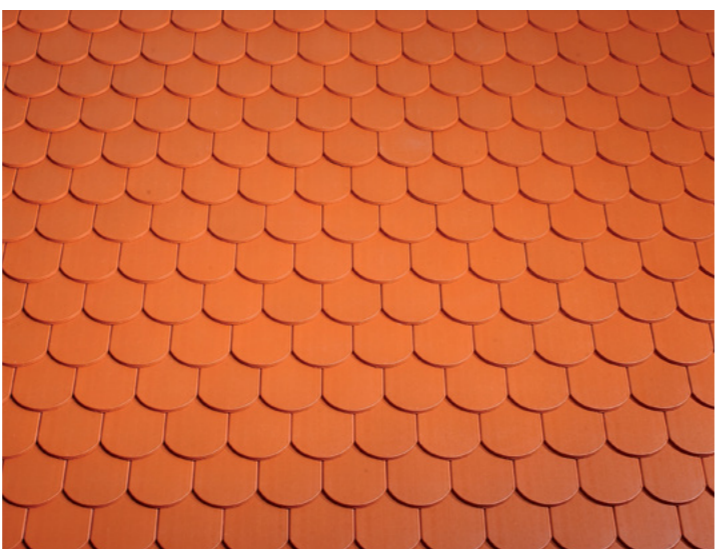

Natur téglavörös

Pilis Max

Minimális szükséglet: 17,9 db/m²
Minimális tetőhajlásszög: 25°