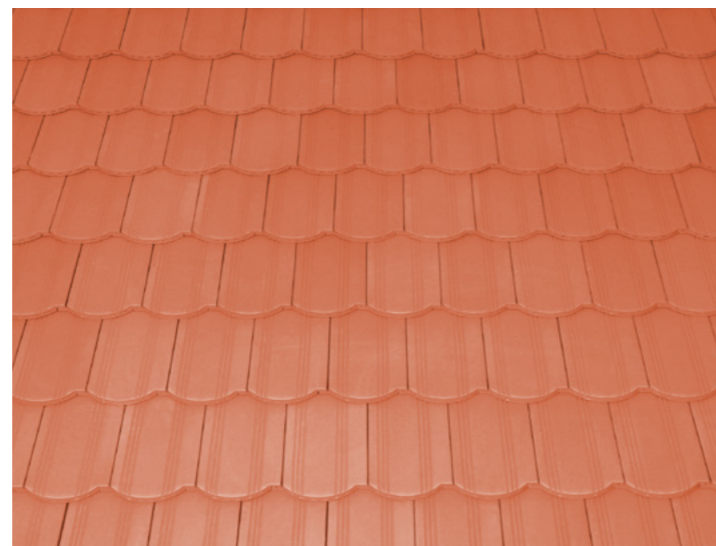

FusionProtect natur téglavörös

Kékes

Kékes egyenesvágású

Kékes ívesvágású

Minimális szükséglet: 16,4/18 db/m²
Minimális tetőhajlásszög: 25°

Natur téglavörös

Natur téglavörös

FusionProtect piros