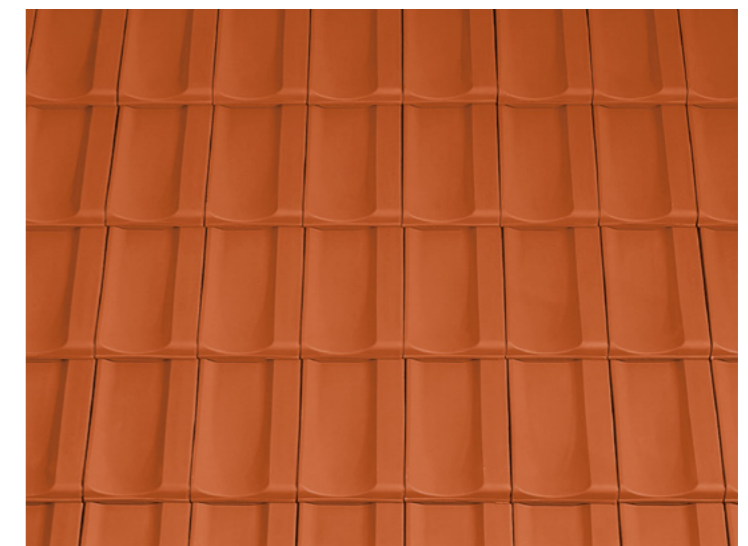

Contiton 9

Univerzális

Minimális szükséglet: 9,2 db/m²
Minimális tetőhajlásszög: 15°

FusionColor terrakotta

Planoton 14

Modern

Minimális szükséglet: 13,3 db/m²
Minimális tetőhajlásszög: 20°