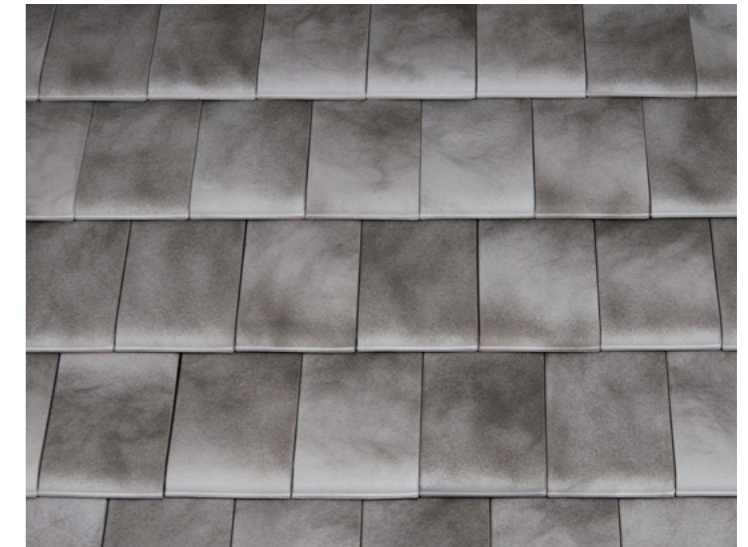

FusionProtect szürke-fehér antik