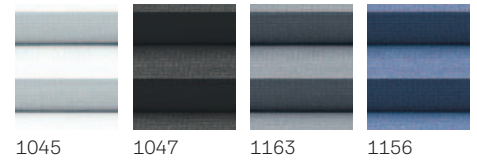

Standard színek