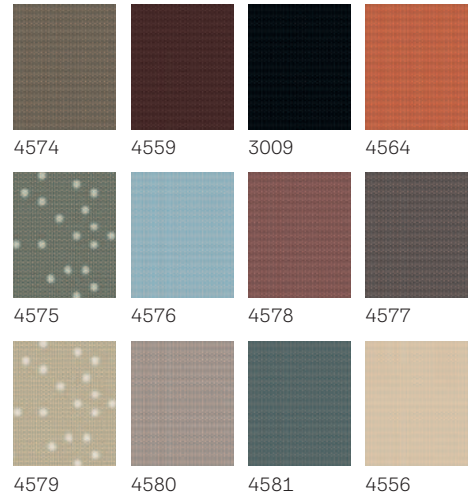

Standard színek

Trend színek

RHZ

Oldalsó vezetősínek

Alumínium

Fehér

**Figyelem!**  
 Mint minden szövet esetében, a pontos színek itt is eltérhetnek a nyomtatásban szereplő mintáktól.