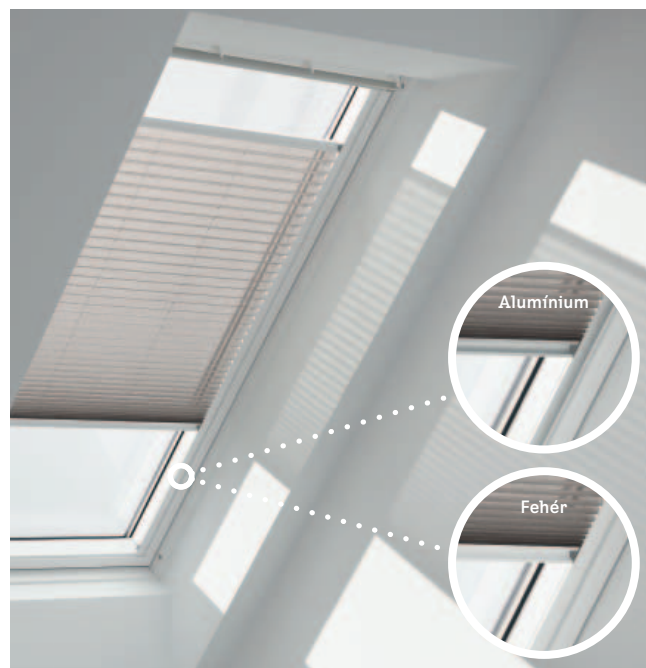

Alumínium vagy fehér sín – Ön dönt

A VELUX árnyékolók kiváló minőségű oldalsó vezetősínekkel kaphatók, amelyek csiszolt vagy fehérre festett alumíniumból készülnek.

A csiszolt alumínium kiválóan működik a lakkozott, faborítású tetőtéri ablakainkkal, míg a fehérre festett sínek szinte láthatatlanná

válnak, ha fehér VELUX ablakokkal párosítjuk őket. Ráadásul az UV-védelemnek köszönhetően a fényes fehér színt a napfény sem befolyásolja.

Az oldalsó vezetősínek könnyen felszerelhetők, és úgy tervezték őket, hogy gyönyörűen kiegészítsék a VELUX tetőtéri ablakokat.