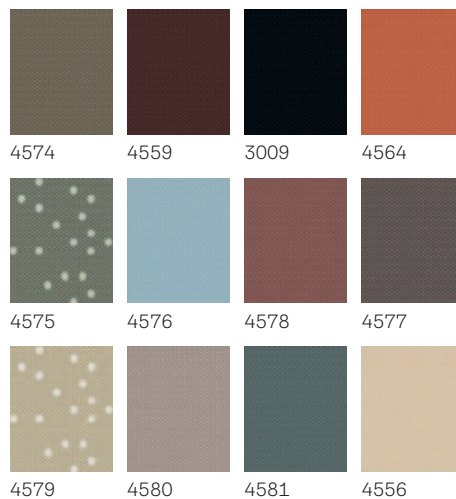

### Trend színek

\* Mindig fehér fényáteresztő pliszével kombinálva (1016)

**Figyelem!**  
Mint minden szövet esetében, a pontos színek itt is eltérhetnek a nyomtatásban szereplő mintáktól.

Oldalsó vezetősínek